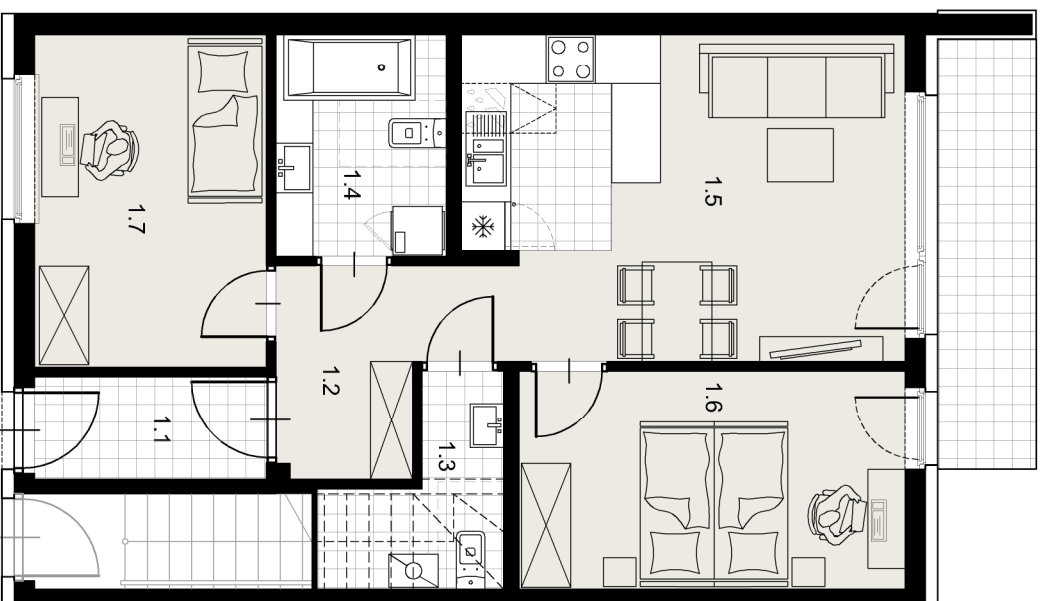

WIELICZKA

9 RÓŻANA

MIESZKANIE A

POWIERZCHNIA UŻYTKOWA 61,51m²

ZESTAWIENIE POWIERZCHNI UŻYTKOWEJ

| ozn | nazwa pomieszczenia | powierzchnia m ² |
|-----|------------------------|-----------------------------|
| 1.1 | sień | 3,40 |
| 1.2 | przedpokój | 5,66 |
| 1.3 | wc | 3,31 |
| 1.4 | łazienka | 5,44 |
| 1.5 | pokój + aneks kuchenny | 20,26 |
| 1.6 | pokój | 12,23 |
| 1.7 | pokój | 11,21 |
| | taras | 6,30 |

PARTER

PARTER

Załącznik 4 do Prospektu Informacyjnego: Wieliczka ul. Różana
Karta mieszkania z określeniem jego powierzchni, układ pomieszczeń.

PM development