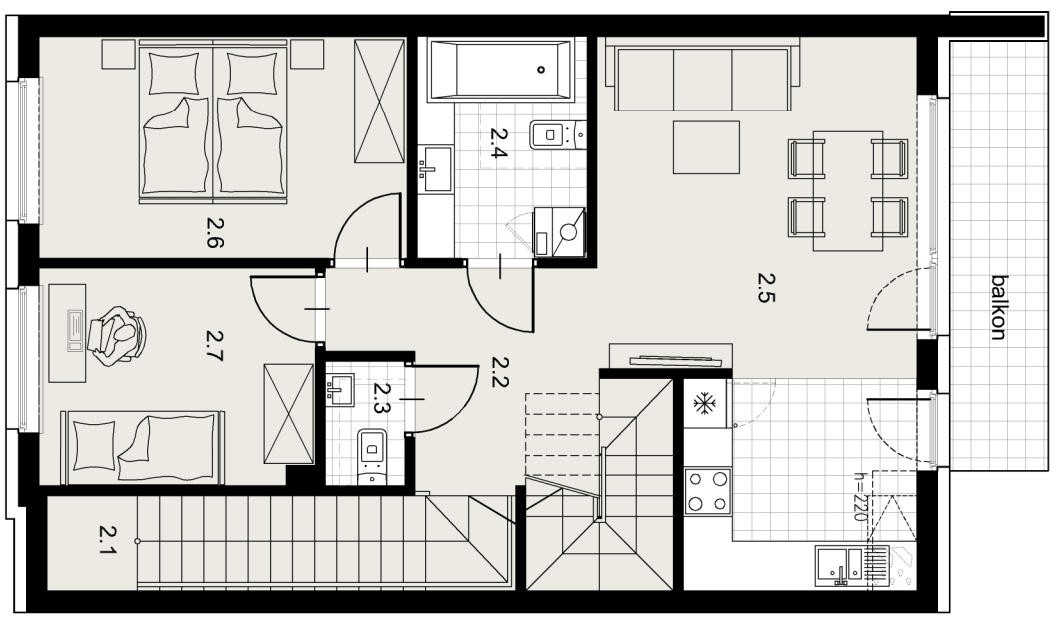

8 WIELICZKA RÓŻANA

MIESZKANIE B

POWIERZCHNIA UŻYTKOWA 96,18m²

ZESTAWIENIE POWIERZCHNI UŻYTKOWEJ		
ozn	nazwa pomieszczenia	powierzchnia m ²
2.1	schody	6,37
2.2	przedpokój ze schodami	11,87
2.3	wc	1,40
2.4	łazienka	5,44
2.5	pokój + aneks kuchenny	22,70
2.6	pokój	11,90
2.7	pokój	8,70
	balkon	6,30
PODDASZE		
2.8	pokój [pow. podłogi: 35,40]	27,80
		27,80

PIĘTRO

PODDASZE

Załącznik 4 do Prospektu Informacyjnego: Wieliczka ul. Różana
Karta mieszkania z określeniem jego powierzchni, układ pomieszczeń.