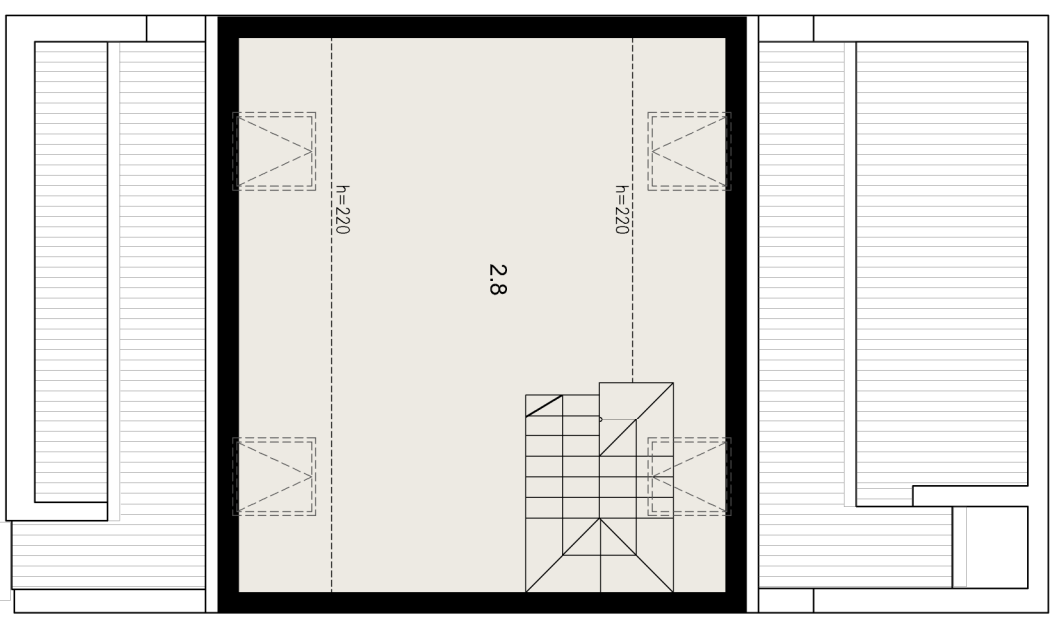

8 WIELICZKA RÓŻANA

MIESZKANIE B

POWIERZCHNIA UŻYTKOWA 96,18m²

ZESTAWIENIE POWIERZCHNI UŻYTKOWEJ		
ozn	nazwa pomieszczenia	powierzchnia m ²
2.1	schody	6,37
2.2	przedpokój ze schodami	11,87
2.3	wc	1,40
2.4	łazienka	5,44
2.5	pokój + aneks kuchenny	22,70
2.6	pokój	11,90
2.7	pokój	8,70
	balkon	6,30
PODDASZE		
2.8	pokój [pow. podłogi: 35,40]	27,80
		27,80

PIĘTRO

PODDASZE

Załącznik 4 do Prospektu Informacyjnego: Wieliczka ul. Różana
Karta mieszkania z określeniem jego powierzchni, układ pomieszczeń.