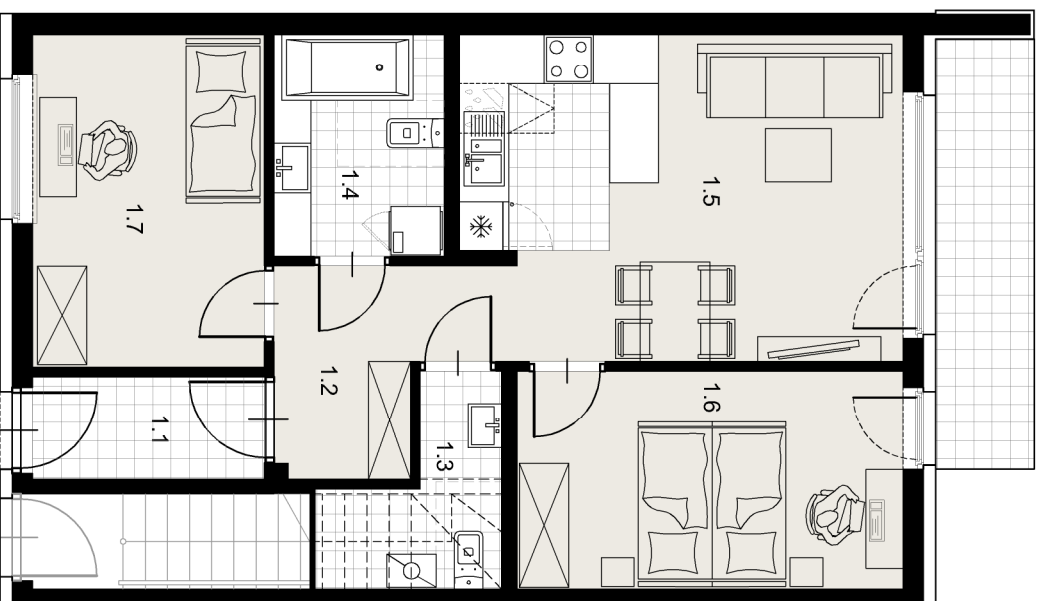

MIESZKANIE A

POWERZCHNIA UŻYTKOWA 61,51m²

ZESTAWIENIE POWERZCHNI UŻYTKOWEJ

ozn	nazwa pomieszczenia	powierzchnia m ²
1.1	sień	3,40
1.2	przedpokój	5,66
1.3	wc	3,31
1.4	łazienka	5,44
1.5	pokój + aneks kuchenny	20,26
1.6	pokój	12,23
1.7	pokój	11,21
	taras	6,30

PARTER

PARTER

Załącznik 4 do Prospektu Informacyjnego: Wielczka ul. Różana
Karta mieszkania z określeniem jego powierzchni, układ pomieszczeń.