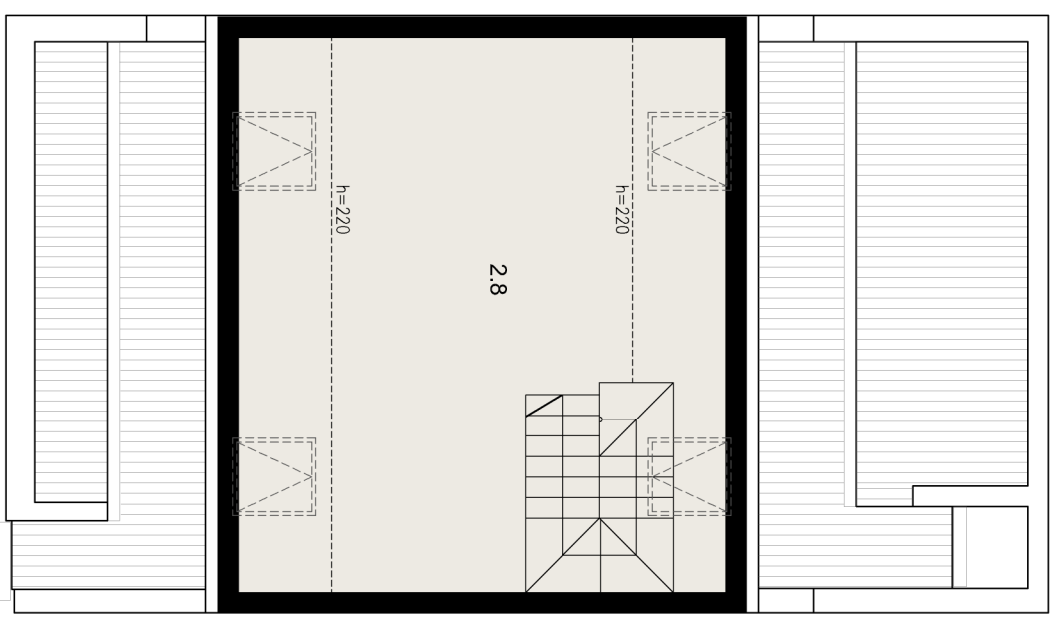

7 WIELICZKA RÓŻANA

MIESZKANIE B

POWIERZCHNIA UŻYTKOWA 96,18m²

ZESTAWIENIE POWIERZCHNI UŻYTKOWEJ

ozn	nazwa pomieszczenia	powierzchnia m ²
2.1	schody	6,37
2.2	przedpokój ze schodami	11,87
2.3	wc	1,40
2.4	łazienka	5,44
2.5	pokój + aneks kuchenny	22,70
2.6	pokój	11,90
2.7	pokój	8,70
	balkon	6,30
PODDASZE		
2.8	pokój [pow. podłogi: 35,40]	27,80
		27,80

PIĘTRO

PODDASZE

Załącznik 4 do Prospektu Informacyjnego: Wieliczka ul. Różana
Karta mieszkania z określeniem jego powierzchni, układ pomieszczeń.