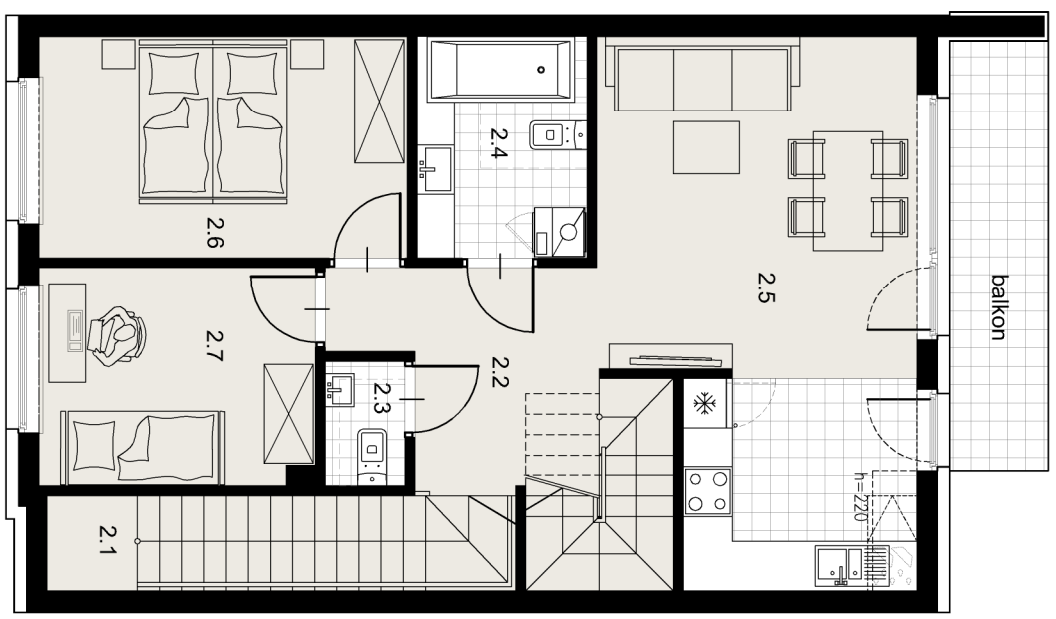

7 WIELICZKA RÓŻANA

MIESZKANIE B

POWIERZCHNIA UŻYTKOWA 96,18m²

ZESTAWIENIE POWIERZCHNI UŻYTKOWEJ

ozn	nazwa pomieszczenia	powierzchnia m ²
2.1	schody	6,37
2.2	przedpokój ze schodami	11,87
2.3	wc	1,40
2.4	łazienka	5,44
2.5	pokój + aneks kuchenny	22,70
2.6	pokój	11,90
2.7	pokój	8,70
	balkon	6,30
PODDASZE		
2.8	pokój [pow. podłogi: 35,40]	27,80
		27,80

PIĘTRO

PODDASZE

Załącznik 4 do Prospektu Informacyjnego: Wieliczka ul. Różana
Karta mieszkania z określeniem jego powierzchni, układ pomieszczeń.