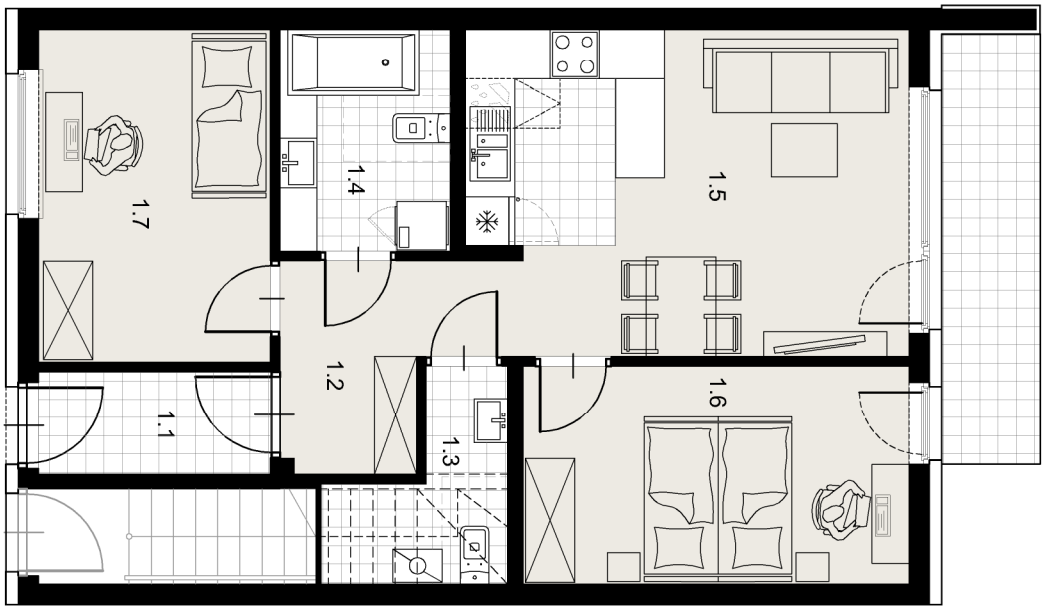

7 WIELCZKA RÓŻANA

MIESZKANIE A

POWIERZCHNIA UŻYTKOWA 61,51m²

ZESTAWIENIE POWIERZCHNI UŻYTKOWEJ		
ozn	nazwa pomieszczenia	powierzchnia m ²
1.1	sień	3,40
1.2	przedpokój	5,66
1.3	wc	3,31
1.4	łazienka	5,44
1.5	pokój + aneks kuchenny	20,26
1.6	pokój	12,23
1.7	pokój	11,21
	taras	6,30

PARTER

Załącznik 4 do Prospektu Informacyjnego: Wielczka ul. Różana
Karta mieszkania z określeniem jego powierzchni, układ pomieszczeń.