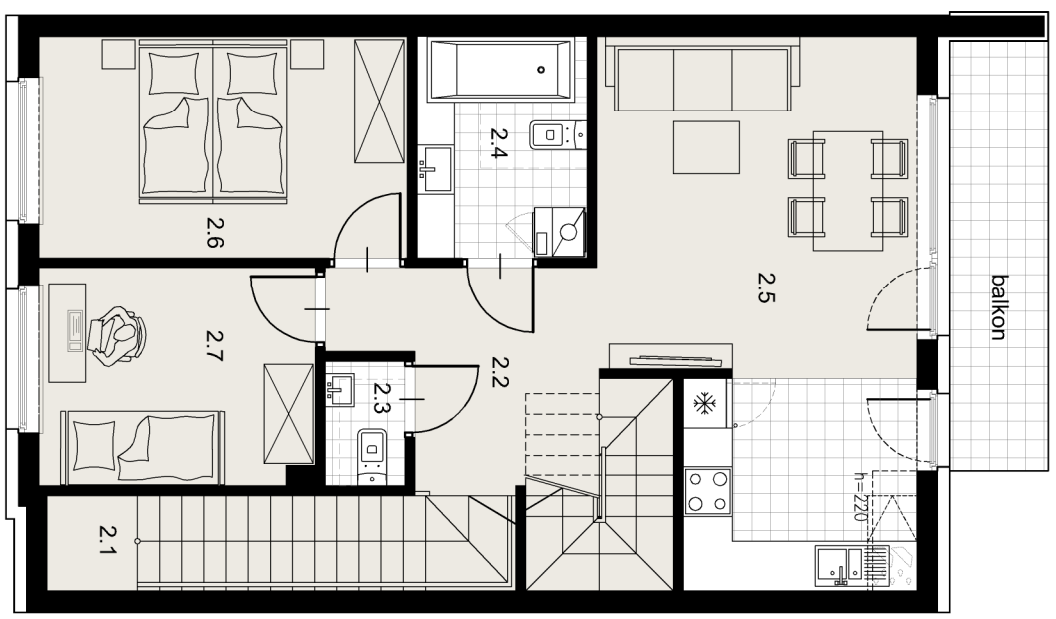

# 6 WIELICZKA RÓŻANA

MIESZKANIE B

POWIERZCHNIA UŻYTKOWA 96,18m<sup>2</sup>

ZESTAWIENIE POWIERZCHNI UŻYTKOWEJ		
ozn	nazwa pomieszczenia	powierzchnia m <sup>2</sup>
2.1	schody	6,37
2.2	przedpokój ze schodami	11,87
2.3	wc	1,40
2.4	łazienka	5,44
2.5	pokój + aneks kuchenny	22,70
2.6	pokój	11,90
2.7	pokój	8,70
	balkon	6,30
PODDASZE		
2.8	pokój [pow. podłogi: 35,40]	27,80
		27,80

PIĘTRO

PODDASZE

Załącznik 4 do Prospektu Informacyjnego: Wieliczka ul. Różana  
Karta mieszkania z określeniem jego powierzchni, układ pomieszczeń.