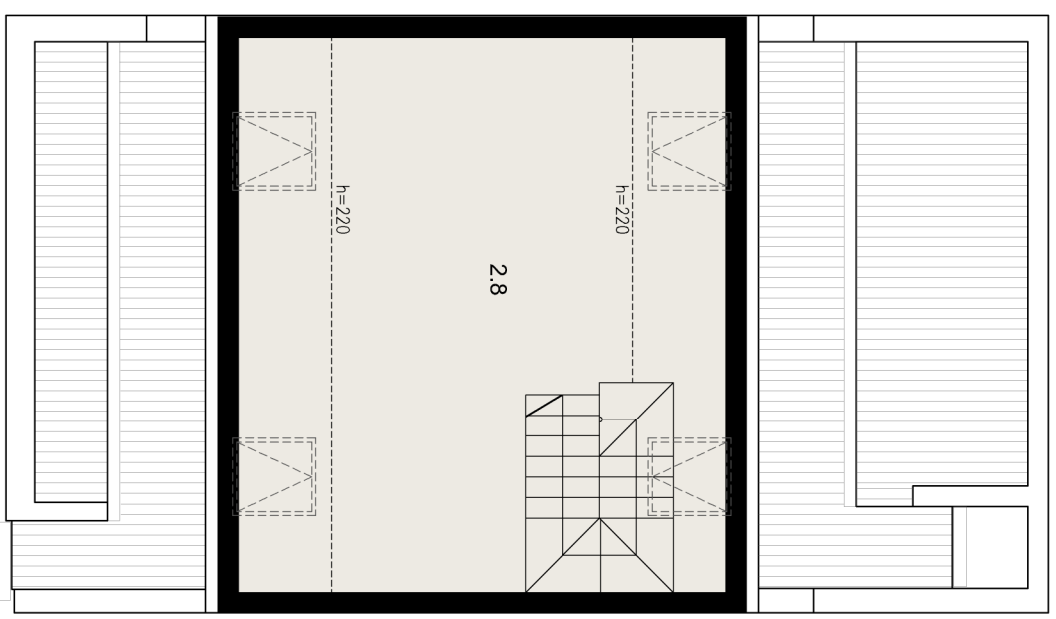

# 6 WIELICZKA RÓŻANA

MIESZKANIE B

POWIERZCHNIA UŻYTKOWA 96,18m<sup>2</sup>

ZESTAWIENIE POWIERZCHNI UŻYTKOWEJ		
ozn	nazwa pomieszczenia	powierzchnia m <sup>2</sup>
2.1	schody	6,37
2.2	przedpokój ze schodami	11,87
2.3	wc	1,40
2.4	łazienka	5,44
2.5	pokój + aneks kuchenny	22,70
2.6	pokój	11,90
2.7	pokój	8,70
	balkon	6,30
PODDASZE		
2.8	pokój [pow. podłogi: 35,40]	27,80
		27,80

PIĘTRO

PODDASZE

Załącznik 4 do Prospektu Informacyjnego: Wieliczka ul. Różana  
Karta mieszkania z określeniem jego powierzchni, układ pomieszczeń.