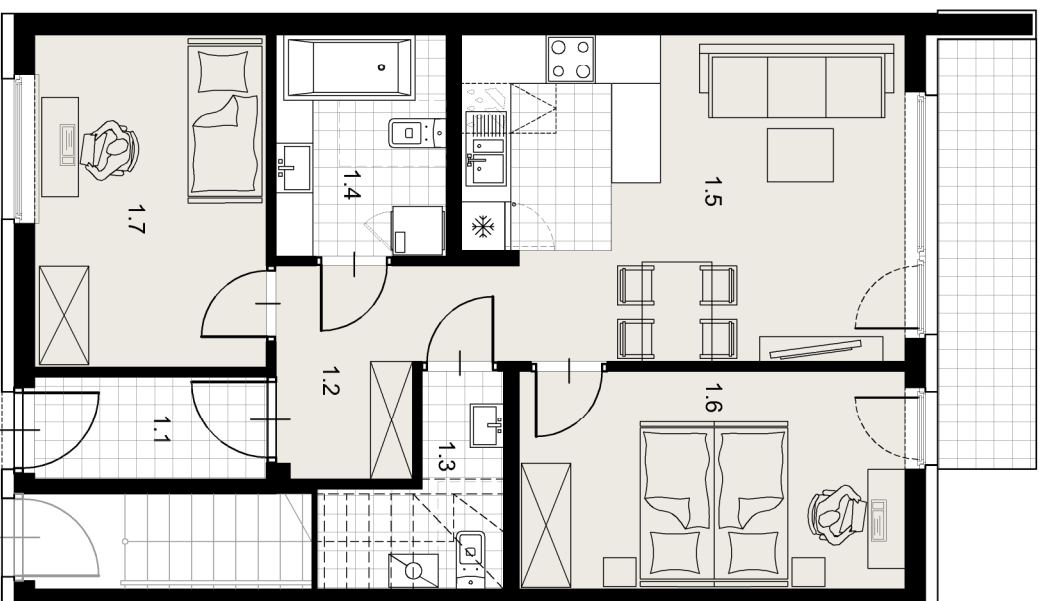

## MIESZKANIE A

POWERZCHNIA UŻYTKOWA 61,51m<sup>2</sup>

## ZESTAWIENIE POWERZCHNI UŻYTKOWEJ

ozn	nazwa pomieszczenia	powierzchnia m <sup>2</sup>
1.1	sień	3,40
1.2	przedpokój	5,66
1.3	wc	3,31
1.4	łazienka	5,44
1.5	pokój + aneks kuchenny	20,26
1.6	pokój	12,23
1.7	pokój	11,21
	taras	6,30

## PARTER

PARTER

Załącznik 4 do Prospektu Informacyjnego: Wielczka ul. Różana  
Karta mieszkania z określeniem jego powierzchni, układ pomieszczeń.