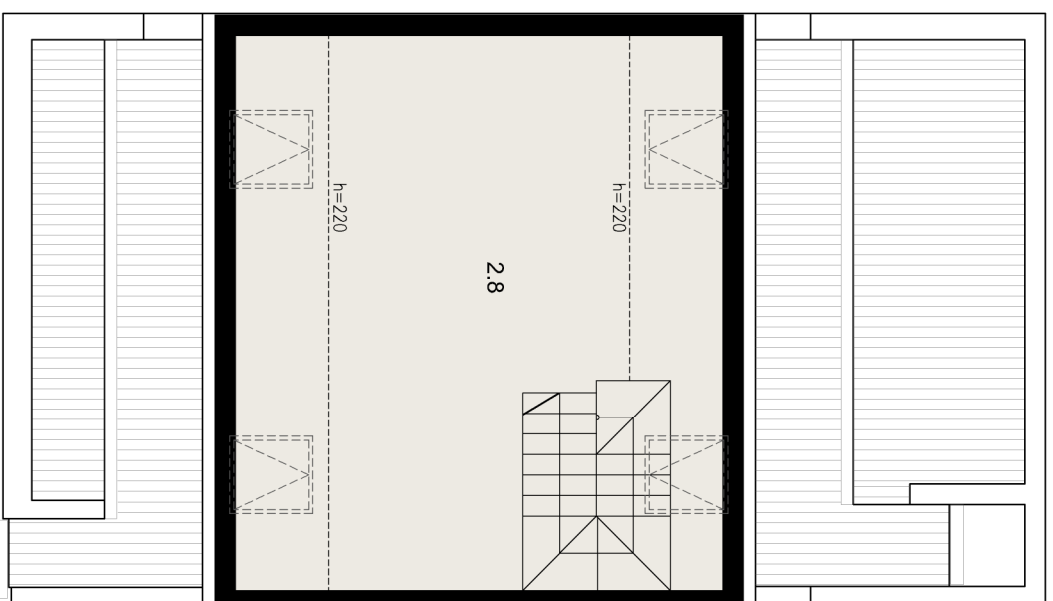

5 WIELICZKA RÓŻANA

MIESZKANIE B

POWIERZCHNIA UŻYTKOWA 96,18m²

ZESTAWIENIE POWIERZCHNI UŻYTKOWEJ

ozn	nazwa pomieszczenia	powierzchnia m ²
2.1	schody	6,37
2.2	przedpokój ze schodami	11,87
2.3	wc	1,40
2.4	łazienka	5,44
2.5	pokój + aneks kuchenny	22,70
2.6	pokój	11,90
2.7	pokój	8,70
	balkon	6,30
	PODDASZE	
	2.8 pokój [pow. podłogi: 35,40]	27,80
		27,80

PIĘTRO

PODDASZE

Załącznik 4 do Prospektu Informacyjnego: Wieliczka ul. Różana
Karta mieszkania z określeniem jego powierzchni, układ pomieszczeń.