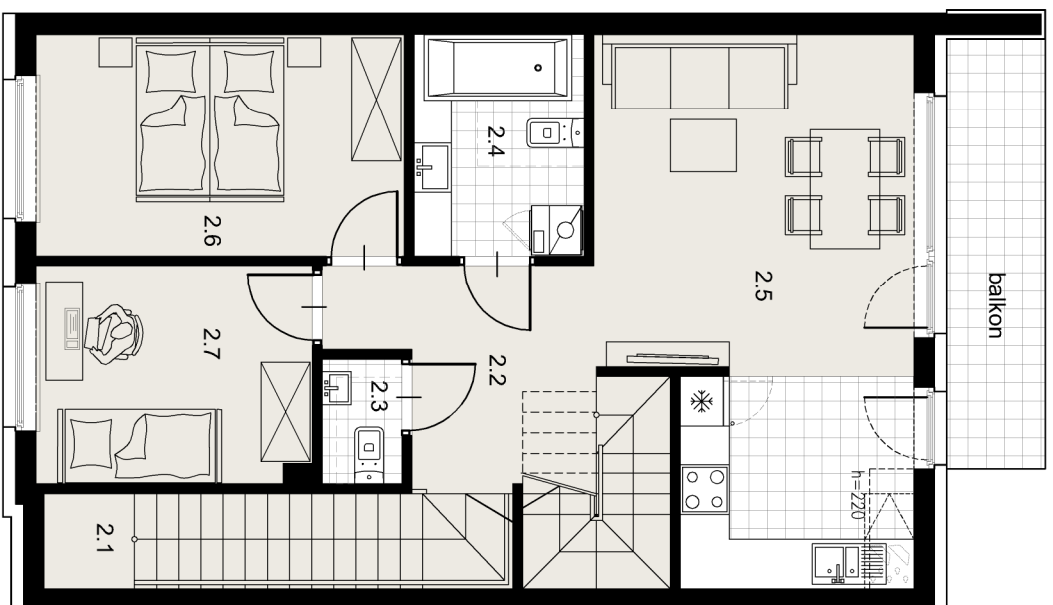

5 WIELICZKA RÓŻANA

MIESZKANIE B

POWIERZCHNIA UŻYTKOWA 96,18m²

ZESTAWIENIE POWIERZCHNI UŻYTKOWEJ

ozn	nazwa pomieszczenia	powierzchnia m ²
2.1	schody	6,37
2.2	przedpokój ze schodami	11,87
2.3	wc	1,40
2.4	łazienka	5,44
2.5	pokój + aneks kuchenny	22,70
2.6	pokój	11,90
2.7	pokój	8,70
	balkon	6,30
	PODDASZE	
	2.8 pokój [pow. podłogi: 35,40]	27,80
		27,80

PIĘTRO

PODDASZE

Załącznik 4 do Prospektu Informacyjnego: Wieliczka ul. Różana
Karta mieszkania z określeniem jego powierzchni, układ pomieszczeń.