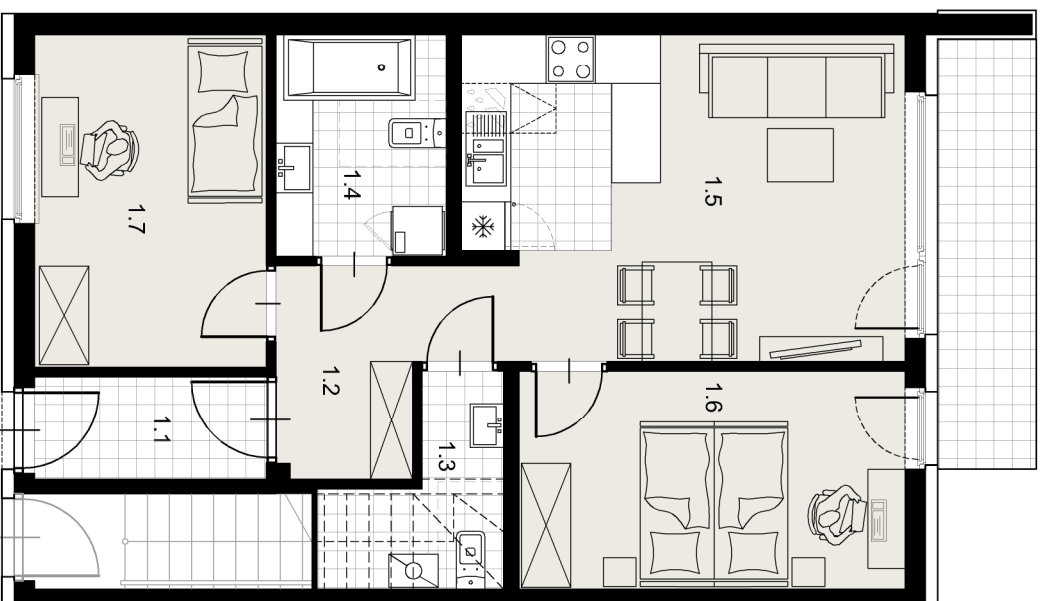

# 4 RÓŻANA

MIESZKANIE A

POWIERZCHNIA UŻYTKOWA 61,51m<sup>2</sup>

ZESTAWIENIE POWIERZCHNI UŻYTKOWEJ

ozn	nazwa pomieszczenia	powierzchnia m <sup>2</sup>
1.1	sień	3,40
1.2	przedpokój	5,66
1.3	wc	3,31
1.4	łazienka	5,44
1.5	pokój + aneks kuchenny	20,26
1.6	pokój	12,23
1.7	pokój	11,21
	taras	6,30

## PARTER

## PARTER

Załącznik 4 do Prospektu Informacyjnego: Wielczka ul. Różana  
Karta mieszkania z określeniem jego powierzchni, układ pomieszczeń.