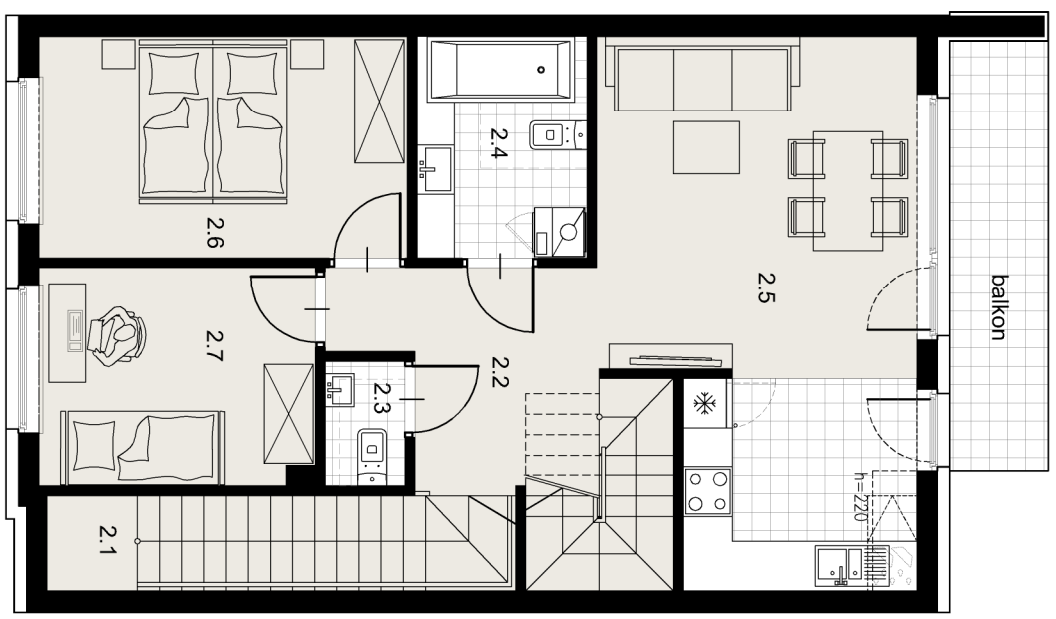

# 3 WIELICZKA RÓŻANA

MIESZKANIE B

POWIERZCHNIA UŻYTKOWA 96,18m<sup>2</sup>

ZESTAWIENIE POWIERZCHNI UŻYTKOWEJ

ozn	nazwa pomieszczenia	powierzchnia m <sup>2</sup>
2.1	schody	6,37
2.2	przedpokój ze schodami	11,87
2.3	wc	1,40
2.4	łazienka	5,44
2.5	pokój + aneks kuchenny	22,70
2.6	pokój	11,90
2.7	pokój	8,70
	balkon	6,30
	<b>PODDASZE</b>	
	2.8 pokój [pow. podłogi: 35,40]	27,80
		27,80

PIĘTRO

PODDASZE

Załącznik 4 do Prospektu Informacyjnego: Wieliczka ul. Różana  
Karta mieszkania z określeniem jego powierzchni, układ pomieszczeń.