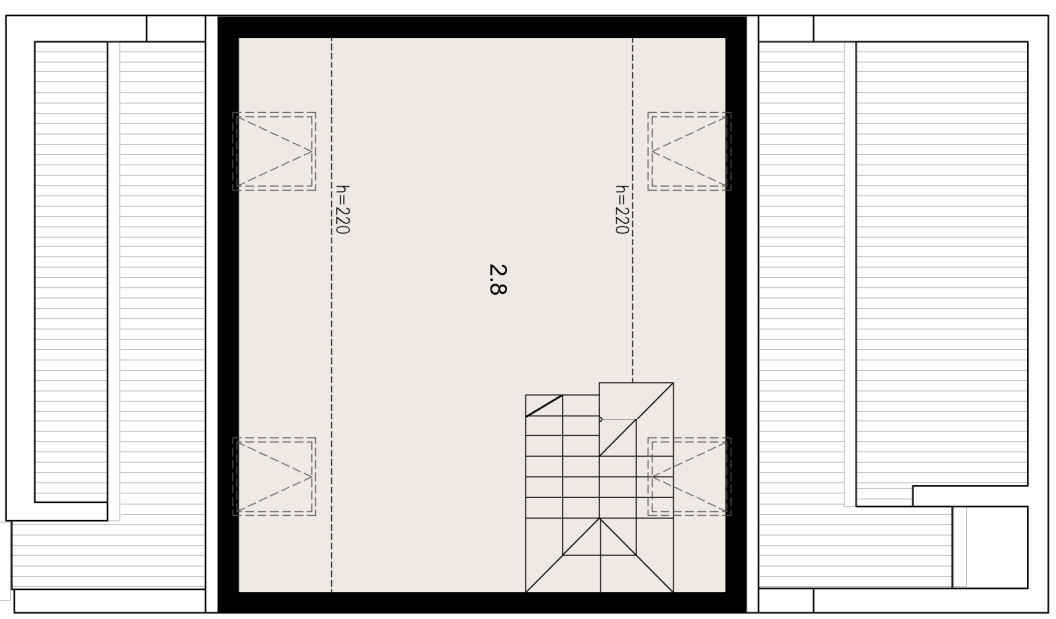

# 3 WIELICZKA RÓŻANA

MIESZKANIE B

POWIERZCHNIA UŻYTKOWA 96,18m<sup>2</sup>

ZESTAWIENIE POWIERZCHNI UŻYTKOWEJ

ozn	nazwa pomieszczenia	powierzchnia m <sup>2</sup>
2.1	schody	6,37
2.2	przedpokój ze schodami	11,87
2.3	wc	1,40
2.4	łazienka	5,44
2.5	pokój + aneks kuchenny	22,70
2.6	pokój	11,90
2.7	pokój	8,70
	balkon	6,30
	<b>PODDASZE</b>	
	2.8 pokój [pow. podłogi: 35,40]	27,80
		27,80

PIĘTRO

PODDASZE

Załącznik 4 do Prospektu Informacyjnego: Wieliczka ul. Różana  
Karta mieszkania z określeniem jego powierzchni, układ pomieszczeń.