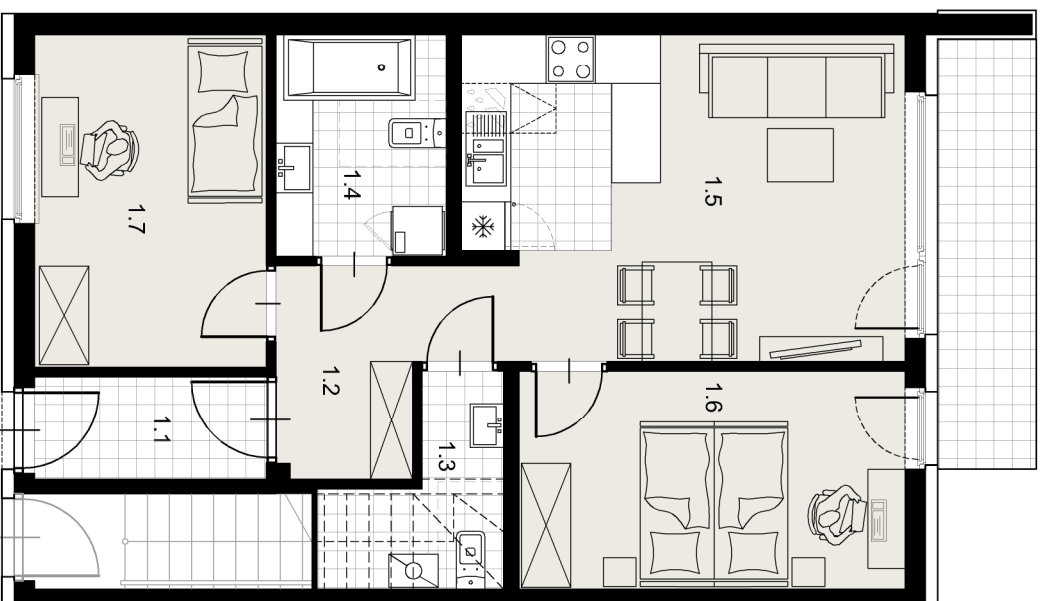

WIELCZKA

3 RÓŻANA

MIESZKANIE A

POWIERZCHNIA UŻYTKOWA 61,51m²

ZESTAWIENIE POWIERZCHNI UŻYTKOWEJ

ozn	nazwa pomieszczenia	powierzchnia m ²
1.1	sień	3,40
1.2	przedpokój	5,66
1.3	wc	3,31
1.4	łazienka	5,44
1.5	pokój + aneks kuchenny	20,26
1.6	pokój	12,23
1.7	pokój	11,21
	taras	6,30

PARTER

PARTER

Załącznik 4 do Prospektu Informacyjnego: Wielczka ul. Różana
Karta mieszkania z określeniem jego powierzchni, układ pomieszczeń.

PM development