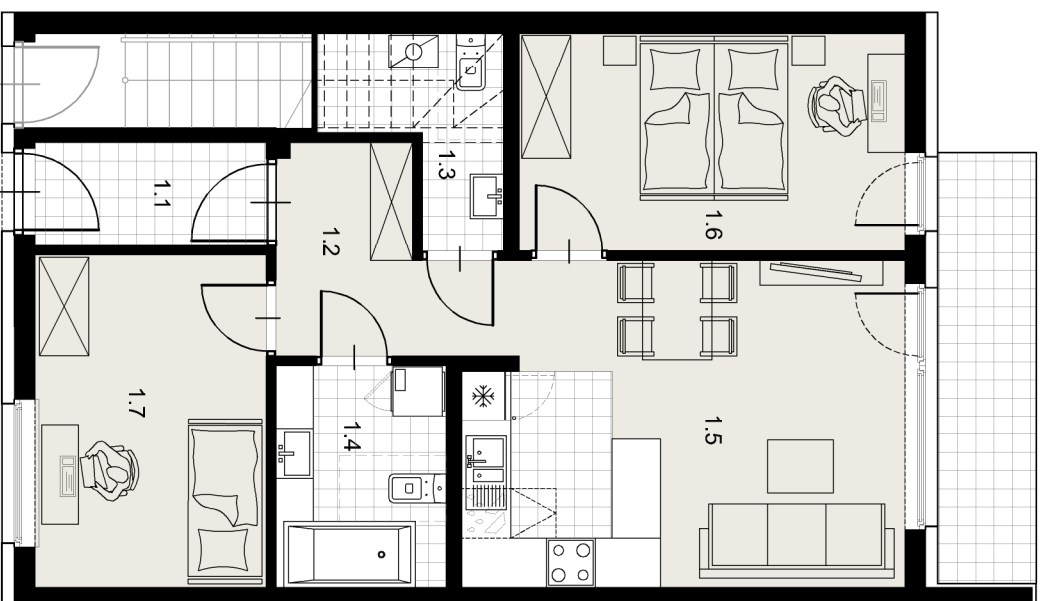

WIELCZKA

37 RÓŻANA

MIESZKANIE A

POWIERZCHNIA UŻYTKOWA 61,51m²

ZESTAWIENIE POWIERZCHNI UŻYTKOWEJ

ozn	nazwa pomieszczenia	powierzchnia m ²
1.1	sień	3,40
1.2	przedpokój	5,66
1.3	wc	3,31
1.4	łazienka	5,44
1.5	pokój + aneks kuchenny	20,26
1.6	pokój	12,23
1.7	pokój	11,21
	taras	6,30
		61,51

PARTER

PARTER

Załącznik 4 do Prospektu Informacyjnego: Wielczka ul. Różana
Karta mieszkania z określeniem jego powierzchni, układ pomieszczeń.

PM development