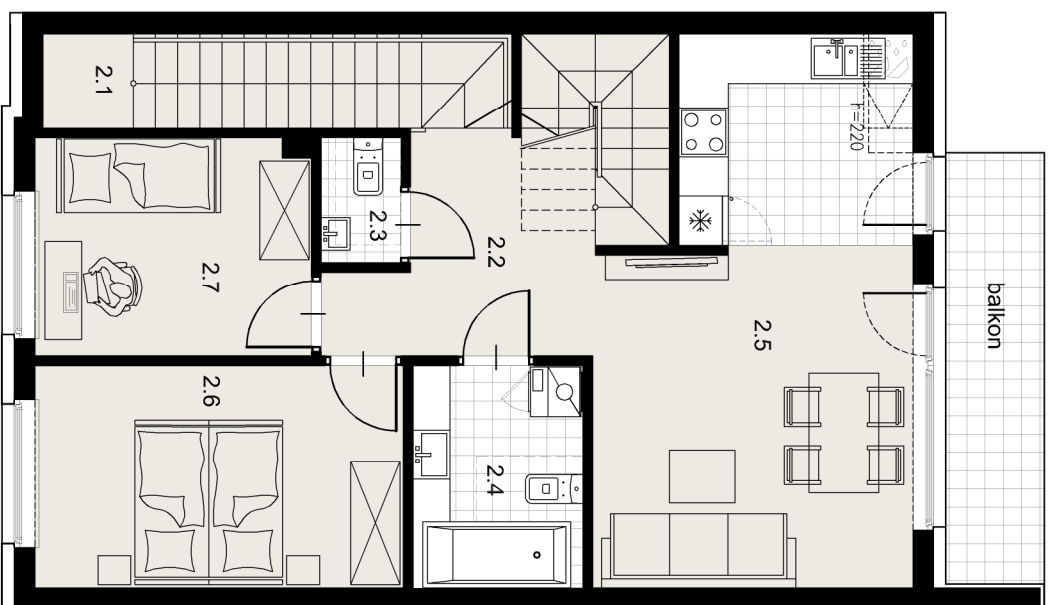

# WIELCZKA 36 RÓŻANA

MIESZKANIE B

POWIERZCHNIA UŻYTKOWA 96,18m<sup>2</sup>

ZESTAWIENIE POWIERZCHNI UŻYTKOWEJ

ozn	nazwa pomieszczenia	powierzchnia - m <sup>2</sup>
2.1	schody	6,37
2.2	przedpokój ze schodami	11,87
2.3	wc	1,40
2.4	łazienka	5,44
2.5	pokój + aneks kuchenny	22,70
2.6	pokój	11,90
2.7	pokój	8,70
	balkon	6,30
PODDASZE		
2.8	pokój [pow. podłogi: 35,40]	27,80
		27,80

PIĘTRO

PODDASZE

Załącznik 4 do Prospektu Informacyjnego: Wielczka ul. Różana  
Karta mieszkania z określeniem jego powierzchni, układ pomieszczeń.