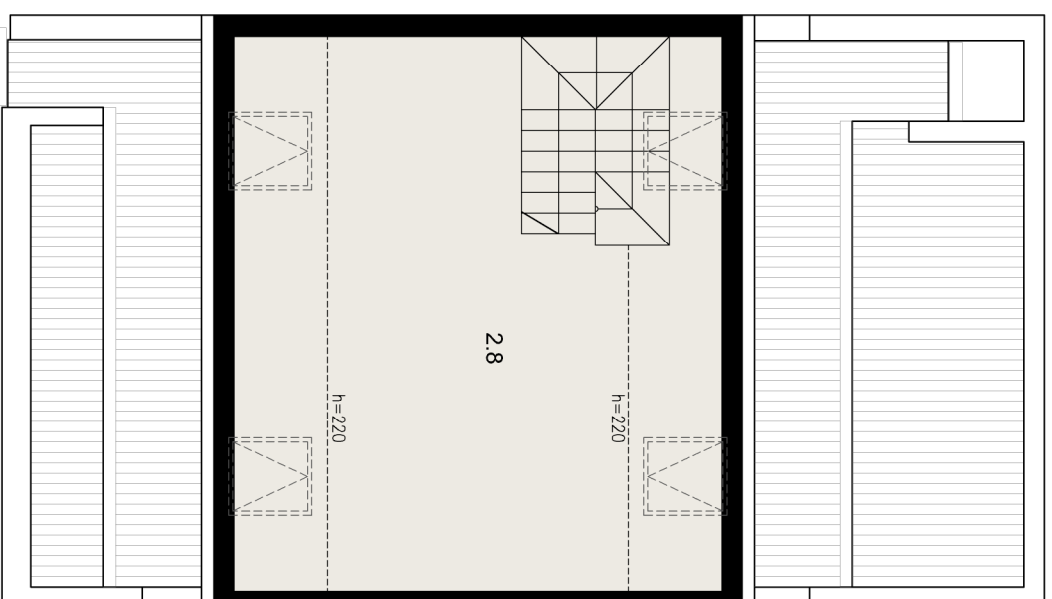

# WIELCZKA 36 RÓŻANA

MIESZKANIE B

POWIERZCHNIA UŻYTKOWA 96,18m<sup>2</sup>

ZESTAWIENIE POWIERZCHNI UŻYTKOWEJ

ozn	nazwa pomieszczenia	powierzchnia - m <sup>2</sup>
2.1	schody	6,37
2.2	przedpokój ze schodami	11,87
2.3	wc	1,40
2.4	łazienka	5,44
2.5	pokój + aneks kuchenny	22,70
2.6	pokój	11,90
2.7	pokój	8,70
	balkon	6,30
PODDASZE		
2.8	pokój [pow. podłogi: 35,40]	27,80
		27,80

PIĘTRO

PODDASZE

Załącznik 4 do Prospektu Informacyjnego: Wielczka ul. Różana  
Karta mieszkania z określeniem jego powierzchni, układ pomieszczeń.