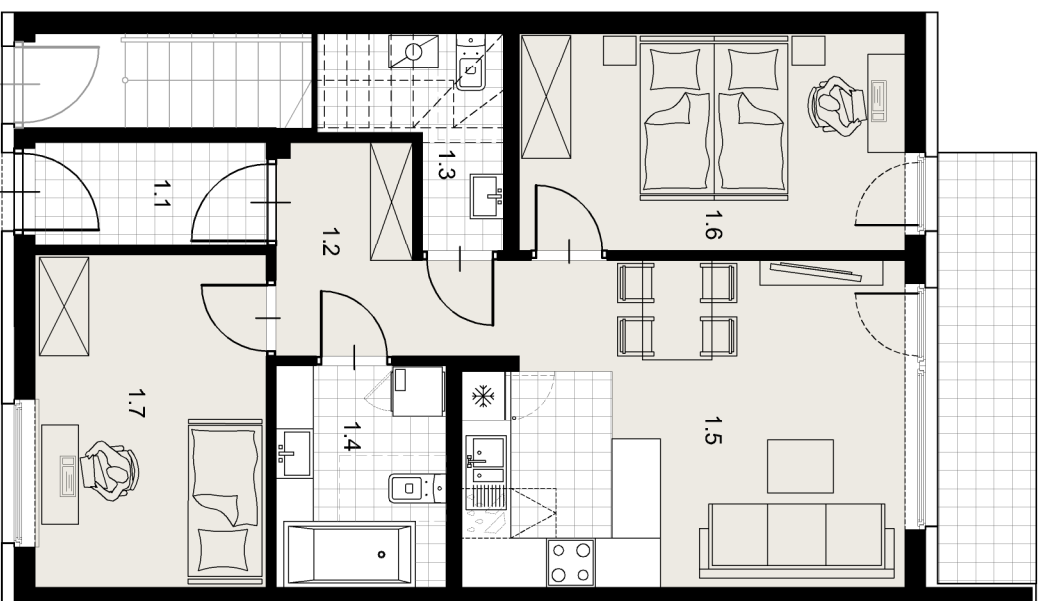

WIELCZKA

36 RÓŻANA

MIESZKANIE A

POWIERZCHNIA UŻYTKOWA 61,51m²

ZESTAWIENIE POWIERZCHNI UŻYTKOWEJ

ozn	nazwa pomieszczenia	powierzchnia m ²
1.1	sień	3,40
1.2	przedpokój	5,66
1.3	wc	3,31
1.4	łazienka	5,44
1.5	pokój + aneks kuchenny	20,26
1.6	pokój	12,23
1.7	pokój	11,21
	taras	6,30

PARTER

PARTER

Załącznik 4 do Prospektu Informacyjnego: Wielczka ul. Różana
Karta mieszkania z określeniem jego powierzchni, układ pomieszczeń.

PM development