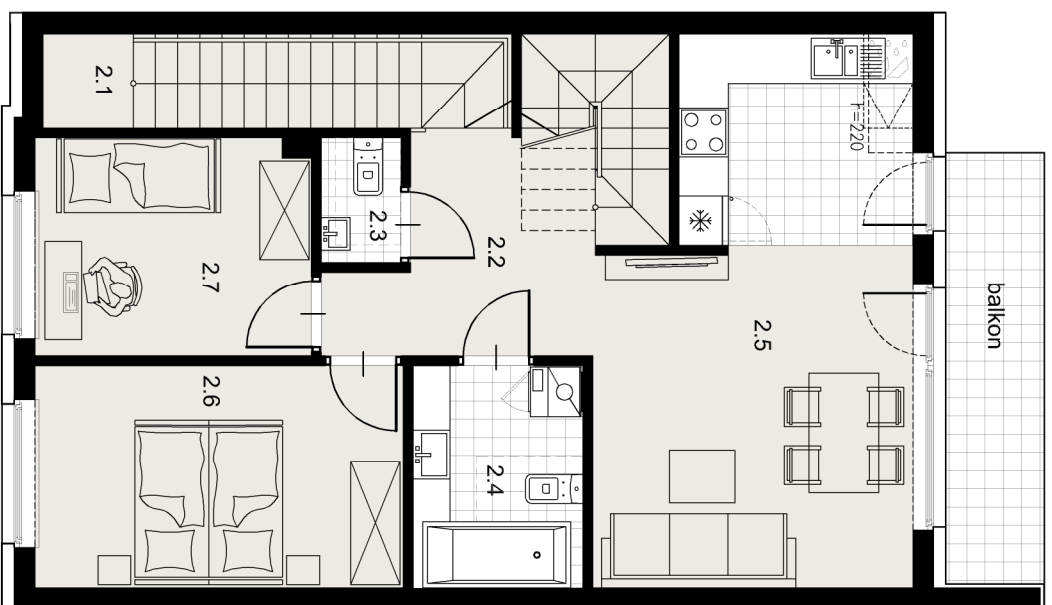

WIELICZKA 35 RÓŻANA

MIESZKANIE B

POWIERZCHNIA UŻYTKOWA 96,18m²

ZESTAWIENIE POWIERZCHNI UŻYTKOWEJ

ozn	nazwa pomieszczenia	powierzchnia - m ²
2.1	schody	6,37
2.2	przedpokój ze schodami	11,87
2.3	wc	1,40
2.4	łazienka	5,44
2.5	pokój + aneks kuchenny	22,70
2.6	pokój	11,90
2.7	pokój	8,70
	balkon	6,30
PODDASZE		
2.8	pokój [pow. podłogi: 35,40]	27,80
		27,80

PIĘTRO

PODDASZE

Załącznik 4 do Prospektu Informacyjnego: Wieliczka ul. Różana
Karta mieszkania z określeniem jego powierzchni, układ pomieszczeń.