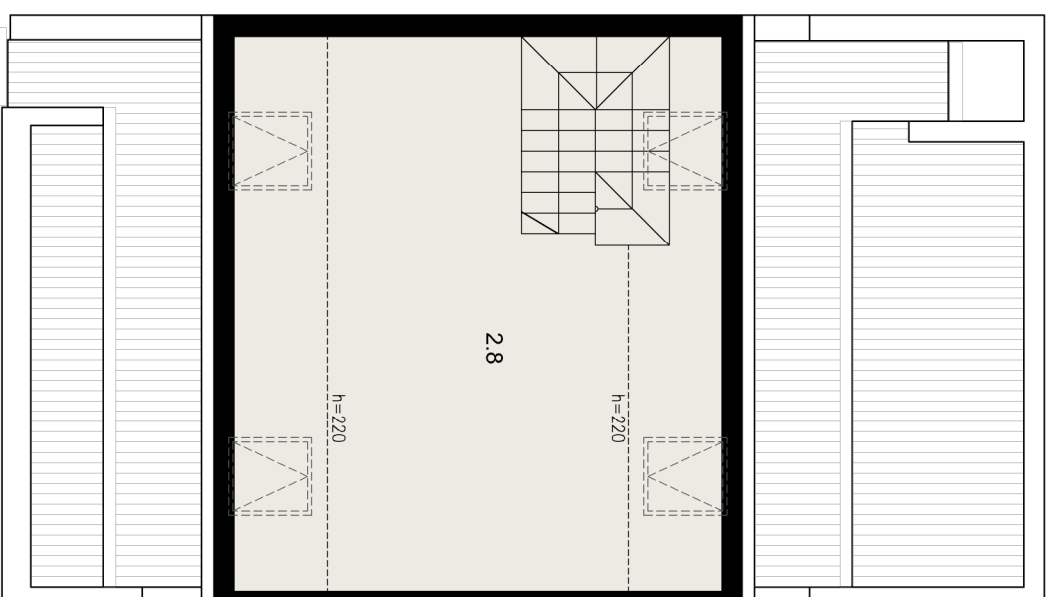

WIELICZKA 35 RÓŻANA

MIESZKANIE B

POWIERZCHNIA UŻYTKOWA 96,18m²

ZESTAWIENIE POWIERZCHNI UŻYTKOWEJ

ozn	nazwa pomieszczenia	powierzchnia - m ²
2.1	schody	6,37
2.2	przedpokój ze schodami	11,87
2.3	wc	1,40
2.4	łazienka	5,44
2.5	pokój + aneks kuchenny	22,70
2.6	pokój	11,90
2.7	pokój	8,70
	balkon	6,30
PODDASZE		
2.8	pokój [pow. podłogi: 35,40]	27,80
		27,80

PIĘTRO

PODDASZE

Załącznik 4 do Prospektu Informacyjnego: Wieliczka ul. Różana
Karta mieszkania z określeniem jego powierzchni, układ pomieszczeń.