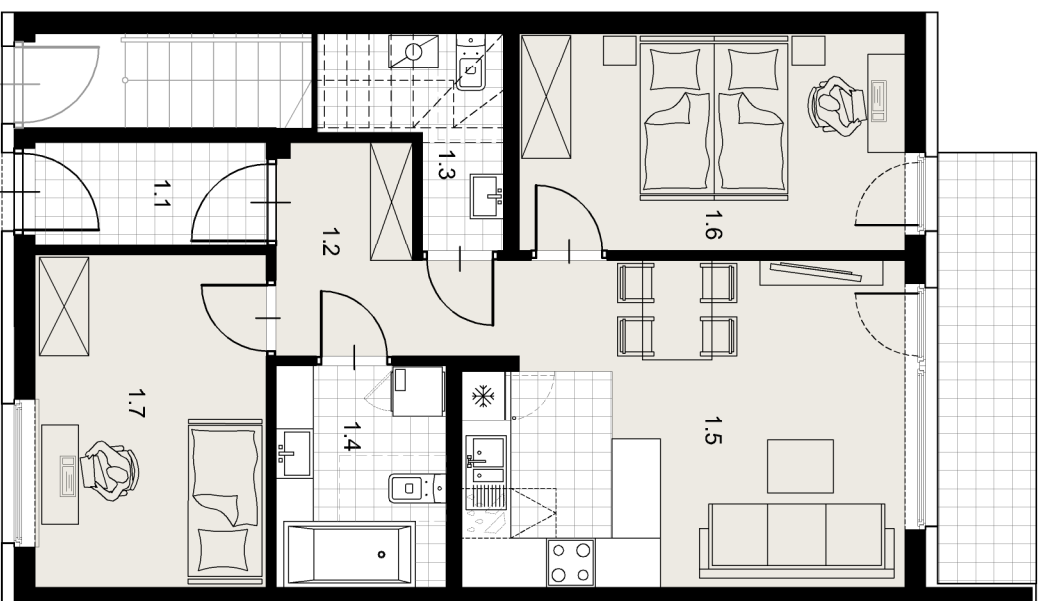

WIELCZKA

35 RÓŻANA

MIESZKANIE A

POWIERZCHNIA UŻYTKOWA 61,51m²

ZESTAWIENIE POWIERZCHNI UŻYTKOWEJ		
ozn	nazwa pomieszczenia	powierzchnia - m ²
1.1	sień	3,40
1.2	przedpokój	5,66
1.3	wc	3,31
1.4	łazienka	5,44
1.5	pokój + aneks kuchenny	20,26
1.6	pokój	12,23
1.7	pokój	11,21
	taras	6,30
		61,51

PARTER

PARTER

Załącznik 4 do Prospektu Informacyjnego: Wielczka ul. Różana
Karta mieszkania z określeniem jego powierzchni, układ pomieszczeń.

PM development