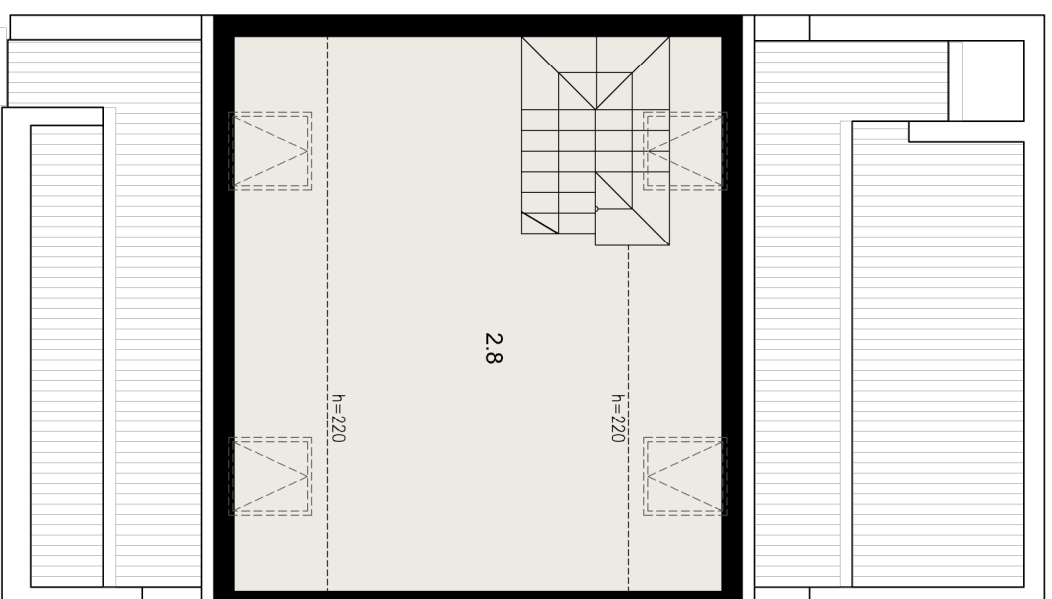

WIELICZKA 34 RÓŻANA

MIESZKANIE B

POWIERZCHNIA UŻYTKOWA 96,18m²

ZESTAWIENIE POWIERZCHNI UŻYTKOWEJ

ozn	nazwa pomieszczenia	powierzchnia - m ²
2.1	schody	6,37
2.2	przedpokój ze schodami	11,87
2.3	wc	1,40
2.4	łazienka	5,44
2.5	pokój + aneks kuchenny	22,70
2.6	pokój	11,90
2.7	pokój	8,70
	balkon	6,30
PODDASZE		
2.8	pokój [pow. podłogi: 35,40]	27,80
		27,80

PIĘTRO

PODDASZE

Załącznik 4 do Prospektu Informacyjnego: Wieliczka ul. Różana
Karta mieszkania z określeniem jego powierzchni, układ pomieszczeń.