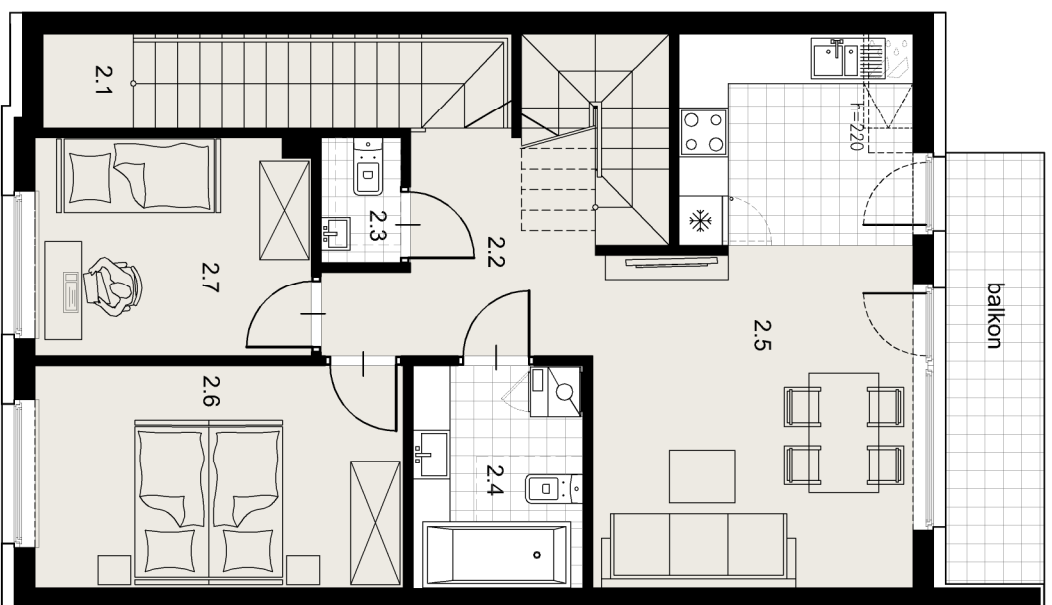

WIELICZKA 34 RÓŻANA

MIESZKANIE B

POWIERZCHNIA UŻYTKOWA 96,18m²

ZESTAWIENIE POWIERZCHNI UŻYTKOWEJ

ozn	nazwa pomieszczenia	powierzchnia - m ²
2.1	schody	6,37
2.2	przedpokój ze schodami	11,87
2.3	wc	1,40
2.4	łazienka	5,44
2.5	pokój + aneks kuchenny	22,70
2.6	pokój	11,90
2.7	pokój	8,70
	balkon	6,30
PODDASZE		
2.8	pokój [pow. podłogi: 35,40]	27,80
		27,80

PIĘTRO

PODDASZE

Załącznik 4 do Prospektu Informacyjnego: Wieliczka ul. Różana
Karta mieszkania z określeniem jego powierzchni, układ pomieszczeń.