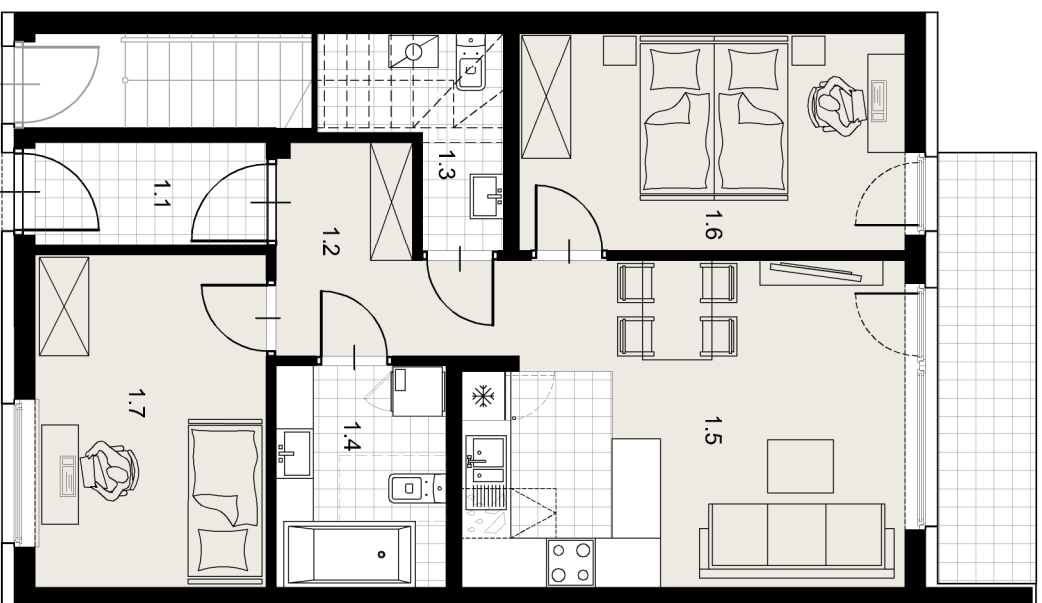

# 34 RÓŻANA

MIESZKANIE A

POWIERZCHNIA UŻYTKOWA 61,51m<sup>2</sup>

ZESTAWIENIE POWIERZCHNI UŻYTKOWEJ

ozn	nazwa pomieszczenia	powierzchnia m <sup>2</sup>
1.1	sień	3,40
1.2	przedpokój	5,66
1.3	wc	3,31
1.4	łazienka	5,44
1.5	pokój + aneks kuchenny	20,26
1.6	pokój	12,23
1.7	pokój	11,21
	taras	6,30

## PARTER

PARTER

Załącznik 4 do Prospektu Informacyjnego: Wielczka ul. Różana  
Karta mieszkania z określeniem jego powierzchni, układ pomieszczeń.

**PM development**