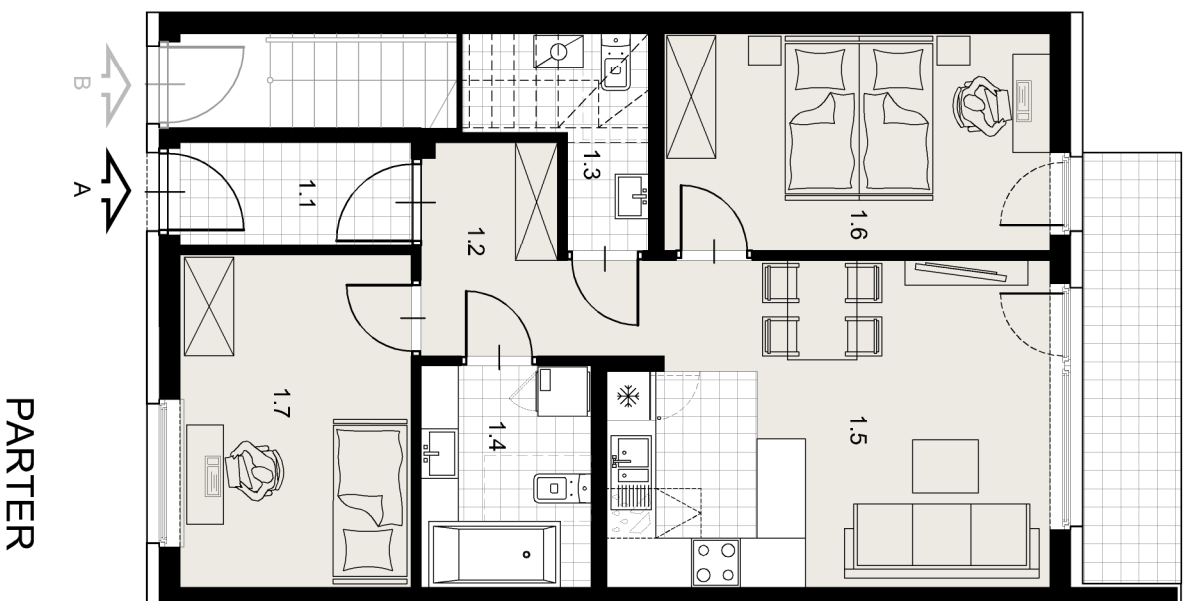

# WIELCZKA 33 RÓŻANA

MIESZKANIE A

POWIERZCHNIA UŻYTKOWA 61,51m<sup>2</sup>

ZESTAWIENIE POWIERZCHNI UŻYTKOWEJ		
ozn	nazwa pomieszczenia	powierzchnia - m <sup>2</sup>
1.1	sień	3,40
1.2	przedpokój	5,66
1.3	wc	3,31
1.4	łazienka	5,44
1.5	pokój + aneks kuchenny	20,26
1.6	pokój	12,23
1.7	pokój	11,21
	taras	6,30
		<b>61,51</b>

PARTER

Załącznik 4 do Prospektu Informacyjnego: Wielczka ul. Różana  
Karta mieszkania z określeniem jego powierzchni, układ pomieszczeń.

**PM development**