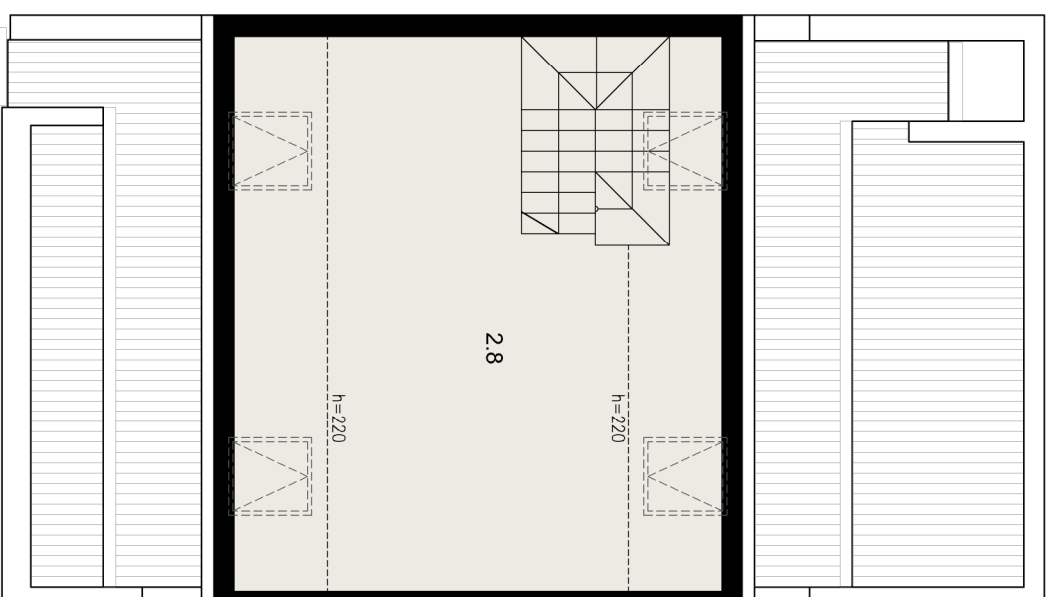

WIELICZKA 32 RÓŻANA

MIESZKANIE B

POWIERZCHNIA UŻYTKOWA 96,18m²

ZESTAWIENIE POWIERZCHNI UŻYTKOWEJ

ozn	nazwa pomieszczenia	powierzchnia m ²
2.1	schody	6,37
2.2	przedpokój ze schodami	11,87
2.3	wc	1,40
2.4	łazienka	5,44
2.5	pokój + aneks kuchenny	22,70
2.6	pokój	11,90
2.7	pokój	8,70
	balkon	6,30
PODDASZE		
2.8	pokój [pow. podłogi: 35,40]	27,80
		27,80

PIĘTRO

PODDASZE

Załącznik 4 do Prospektu Informacyjnego: Wieliczka ul. Różana
Karta mieszkania z określeniem jego powierzchni, układ pomieszczeń.