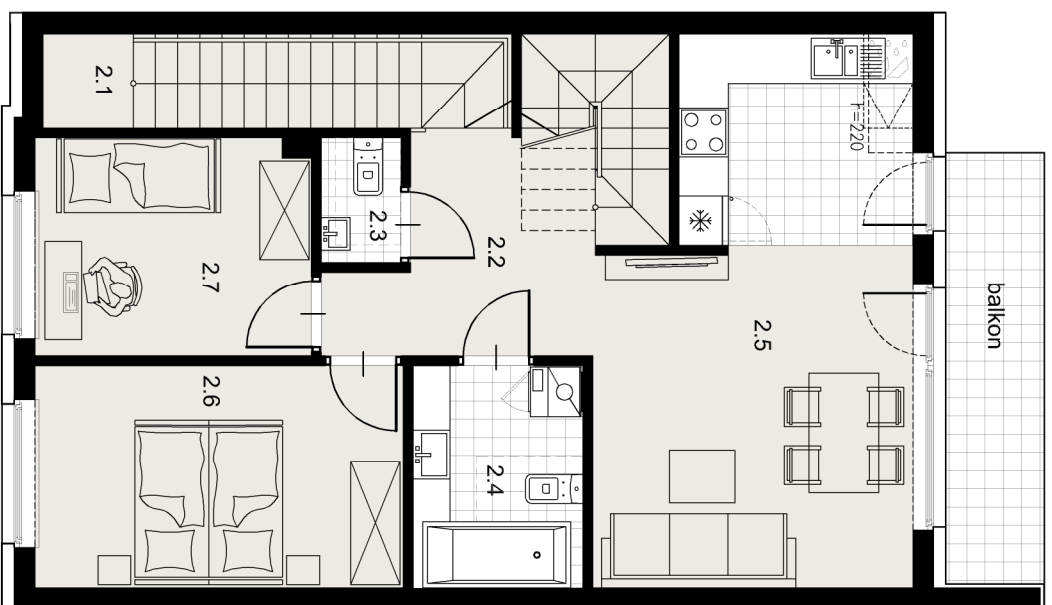

WIELICZKA 32 RÓŻANA

MIESZKANIE B

POWIERZCHNIA UŻYTKOWA 96,18m²

ZESTAWIENIE POWIERZCHNI UŻYTKOWEJ

ozn	nazwa pomieszczenia	powierzchnia m ²
2.1	schody	6,37
2.2	przedpokój ze schodami	11,87
2.3	wc	1,40
2.4	łazienka	5,44
2.5	pokój + aneks kuchenny	22,70
2.6	pokój	11,90
2.7	pokój	8,70
	balkon	6,30
PODDASZE		
2.8	pokój [pow. podłogi: 35,40]	27,80
		27,80

PIĘTRO

PODDASZE

Załącznik 4 do Prospektu Informacyjnego: Wieliczka ul. Różana
Karta mieszkania z określeniem jego powierzchni, układ pomieszczeń.