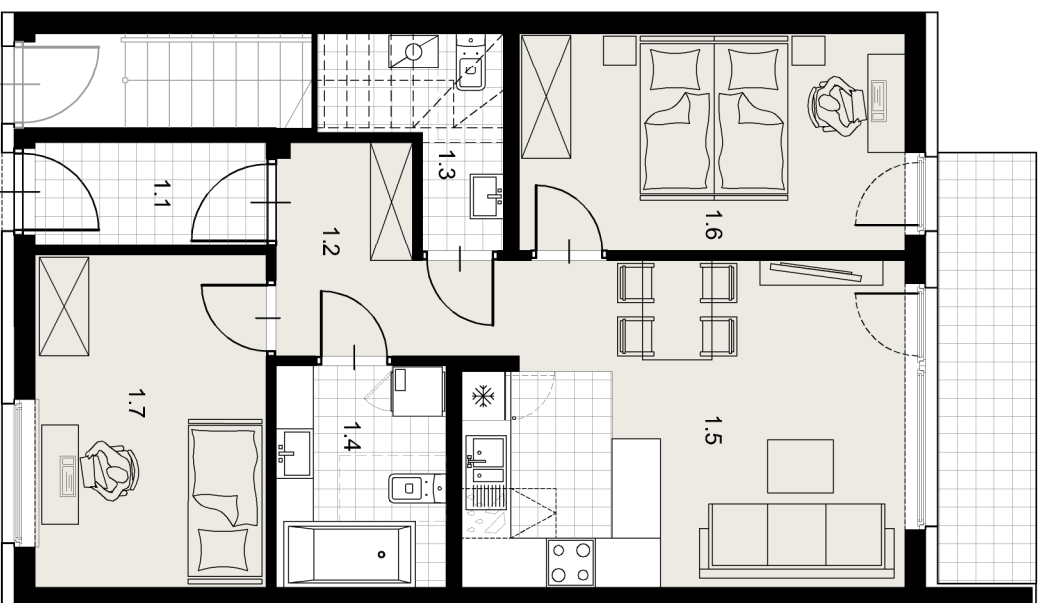

WIELCZKA

32 RÓŻANA

MIESZKANIE A

POWIERZCHNIA UŻYTKOWA 61,51m²

ZESTAWIENIE POWIERZCHNI UŻYTKOWEJ

ozn	nazwa pomieszczenia	powierzchnia m ²
1.1	sień	3,40
1.2	przedpokój	5,66
1.3	wc	3,31
1.4	łazienka	5,44
1.5	pokój + aneks kuchenny	20,26
1.6	pokój	12,23
1.7	pokój	11,21
	taras	6,30

PARTER

PARTER

Załącznik 4 do Prospektu Informacyjnego: Wielczka ul. Różana
Karta mieszkania z określeniem jego powierzchni, układ pomieszczeń.

PM development