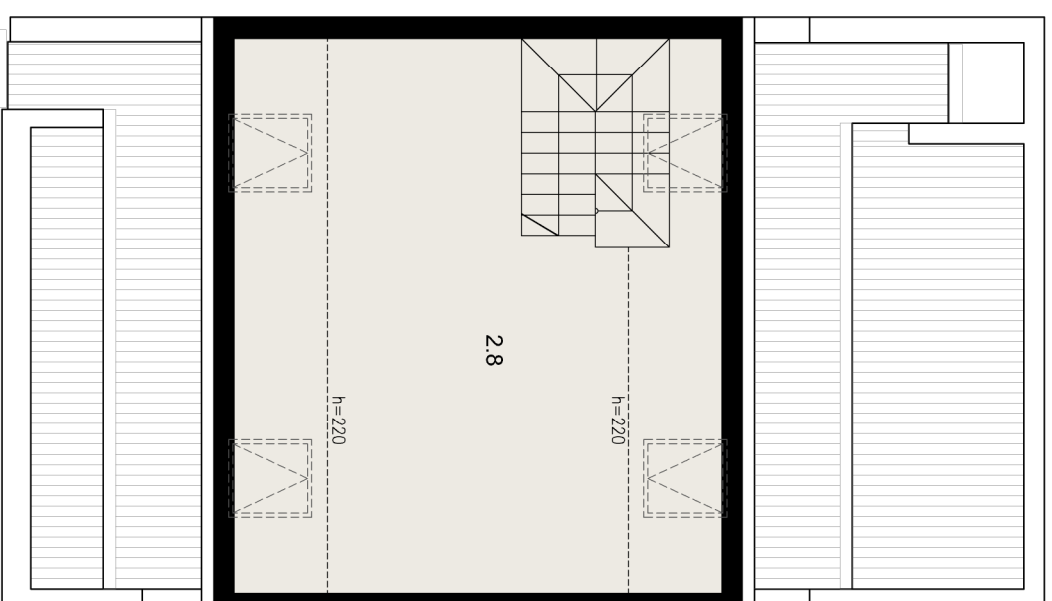

# WIELICZKA 31 RÓŻANA

MIESZKANIE B

POWIERZCHNIA UŻYTKOWA 96,18m<sup>2</sup>

ZESTAWIENIE POWIERZCHNI UŻYTKOWEJ

ozn	nazwa pomieszczenia	powierzchnia m <sup>2</sup>
2.1	schody	6,37
2.2	przedpokój ze schodami	11,87
2.3	wc	1,40
2.4	łazienka	5,44
2.5	pokój + aneks kuchenny	22,70
2.6	pokój	11,90
2.7	pokój	8,70
	balkon	6,30
PODDASZE		
2.8	pokój [pow. podłogi: 35,40]	27,80
		27,80

PIĘTRO

PODDASZE

Załącznik 4 do Prospektu Informacyjnego: Wieliczka ul. Różana  
Karta mieszkania z określeniem jego powierzchni, układ pomieszczeń.

**PM development**