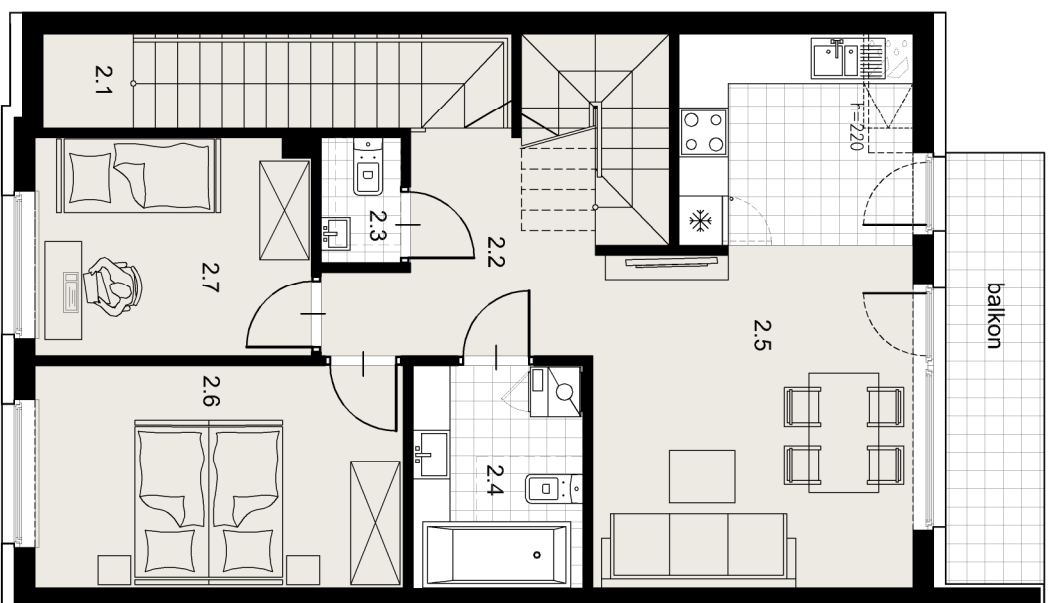

# WIELICZKA 31 RÓŻANA

MIESZKANIE B

POWIERZCHNIA UŻYTKOWA 96,18m<sup>2</sup>

ZESTAWIENIE POWIERZCHNI UŻYTKOWEJ

ozn	nazwa pomieszczenia	powierzchnia m <sup>2</sup>
2.1	schody	6,37
2.2	przedpokój ze schodami	11,87
2.3	wc	1,40
2.4	łazienka	5,44
2.5	pokój + aneks kuchenny	22,70
2.6	pokój	11,90
2.7	pokój	8,70
	balkon	6,30
PODDASZE		
2.8	pokój [pow. podłogi: 35,40]	27,80
		27,80

PIĘTRO

PODDASZE

Załącznik 4 do Prospektu Informacyjnego: Wieliczka ul. Różana  
Karta mieszkania z określeniem jego powierzchni, układ pomieszczeń.

**PM development**