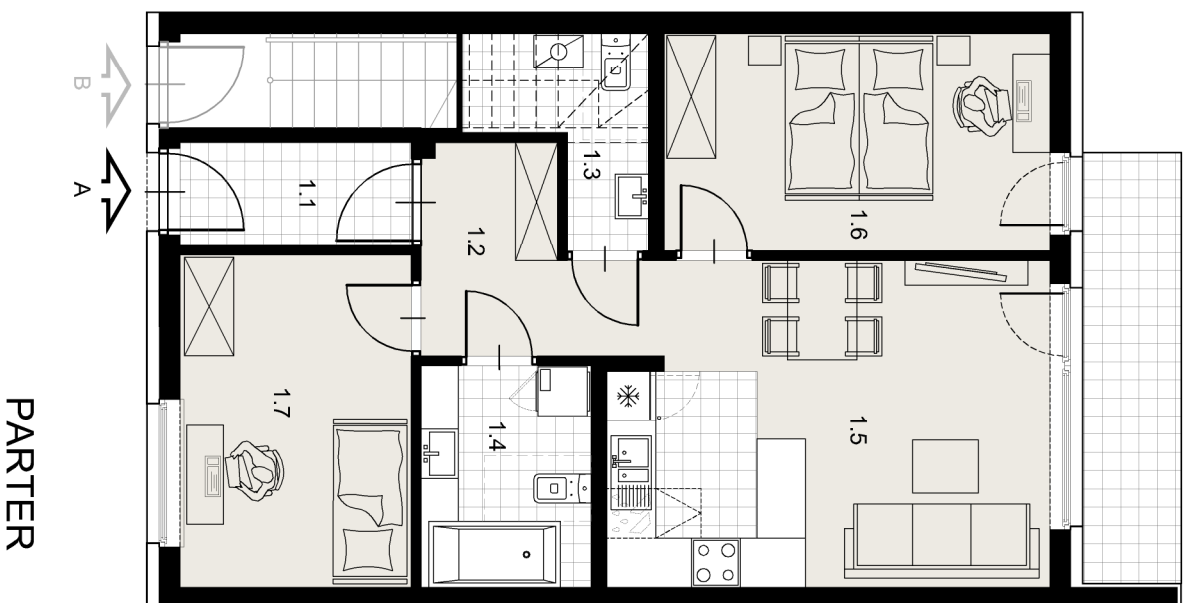

WIELCZKA

31 RÓŻANA

MIESZKANIE A

POWIERZCHNIA UŻYTKOWA 61,51m²

ZESTAWIENIE POWIERZCHNI UŻYTKOWEJ		
ozn	nazwa pomieszczenia	powierzchnia - m ²
1.1	sień	3,40
1.2	przedpokój	5,66
1.3	wc	3,31
1.4	łazienka	5,44
1.5	pokój + aneks kuchenny	20,26
1.6	pokój	12,23
1.7	pokój	11,21
	taras	6,30

PARTER

Załącznik 4 do Prospektu Informacyjnego: Wielczka ul. Różana
Karta mieszkania z określeniem jego powierzchni, układ pomieszczeń.

PM development