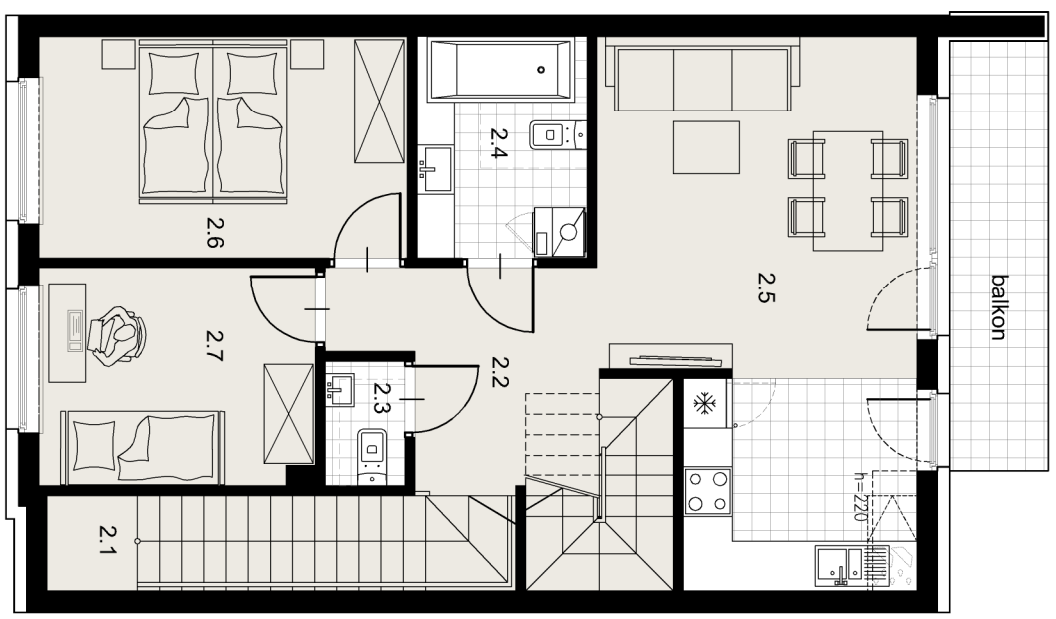

2 WIELICZKA RÓŻANA

MIESZKANIE B

POWIERZCHNIA UŻYTKOWA 96,18m²

ZESTAWIENIE POWIERZCHNI UŻYTKOWEJ		
ozn	nazwa pomieszczenia	powierzchnia m ²
2.1	schody	6,37
2.2	przedpokój ze schodami	11,87
2.3	wc	1,40
2.4	łazienka	5,44
2.5	pokój + aneks kuchenny	22,70
2.6	pokój	11,90
2.7	pokój	8,70
	balkon	6,30
PODDASZE		
2.8	pokój [pow. podłogi: 35,40]	27,80
		27,80

PIĘTRO

PODDASZE

Załącznik 4 do Prospektu Informacyjnego: Wieliczka ul. Różana
Karta mieszkania z określeniem jego powierzchni, układ pomieszczeń.