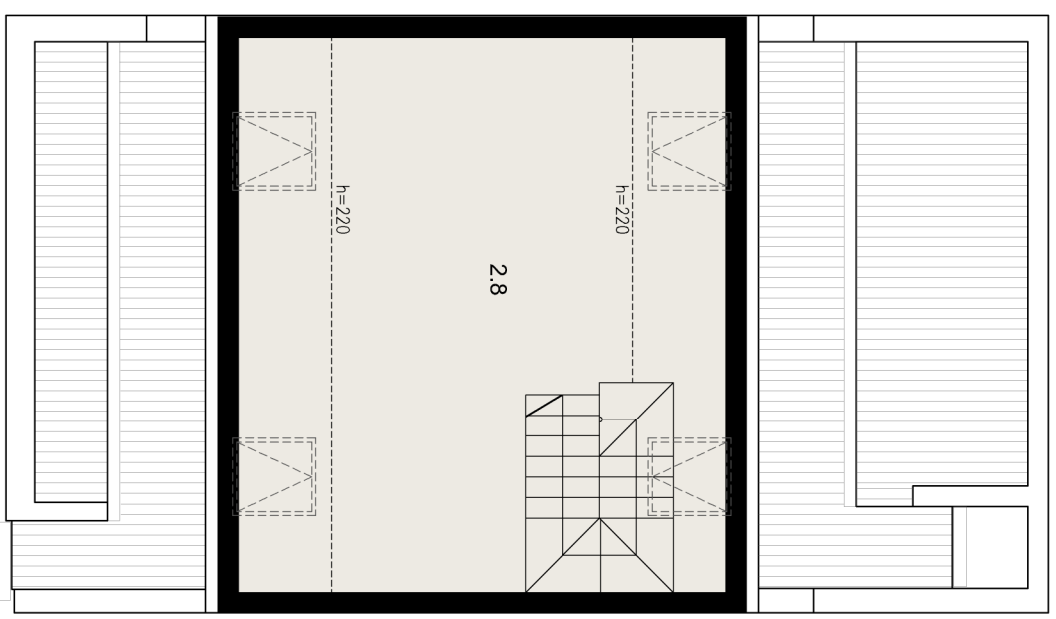

2 WIELICZKA RÓŻANA

MIESZKANIE B

POWIERZCHNIA UŻYTKOWA 96,18m²

ZESTAWIENIE POWIERZCHNI UŻYTKOWEJ		
ozn	nazwa pomieszczenia	powierzchnia m ²
2.1	schody	6,37
2.2	przedpokój ze schodami	11,87
2.3	wc	1,40
2.4	łazienka	5,44
2.5	pokój + aneks kuchenny	22,70
2.6	pokój	11,90
2.7	pokój	8,70
	balkon	6,30
PODDASZE		
2.8	pokój [pow. podłogi: 35,40]	27,80
		27,80

PIĘTRO

PODDASZE

Załącznik 4 do Prospektu Informacyjnego: Wieliczka ul. Różana
Karta mieszkania z określeniem jego powierzchni, układ pomieszczeń.