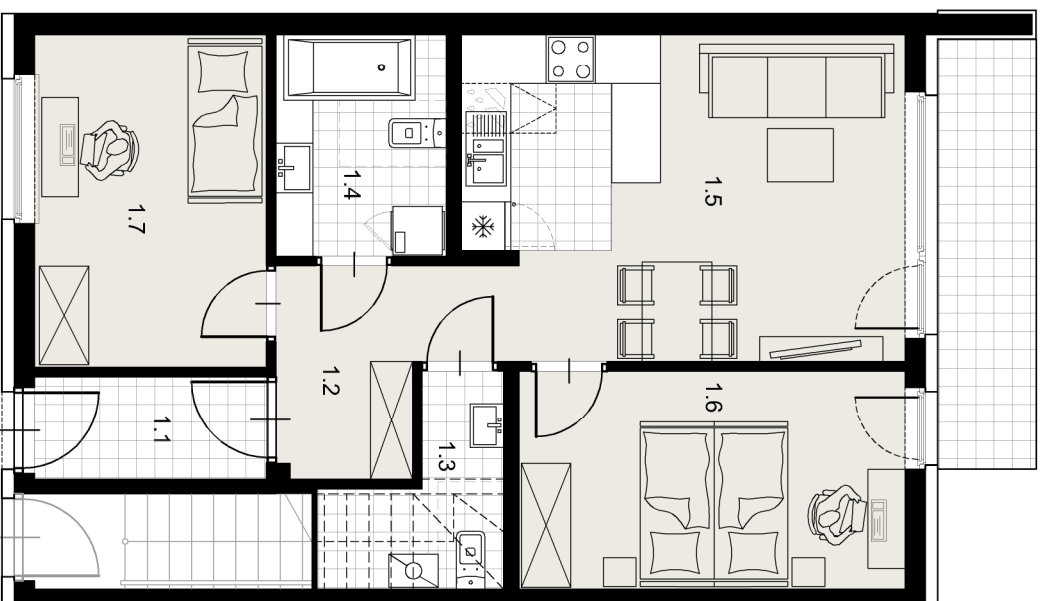

# 2 RÓŻANA

MIESZKANIE A

POWIERZCHNIA UŻYTKOWA 61,51m<sup>2</sup>

ZESTAWIENIE POWIERZCHNI UŻYTKOWEJ

ozn	nazwa pomieszczenia	powierzchnia m <sup>2</sup>
1.1	sień	3,40
1.2	przedpokój	5,66
1.3	wc	3,31
1.4	łazienka	5,44
1.5	pokój + aneks kuchenny	20,26
1.6	pokój	12,23
1.7	pokój	11,21
	taras	6,30

## PARTER

PARTER

Załącznik 4 do Prospektu Informacyjnego: Wielczka ul. Różana  
Karta mieszkania z określeniem jego powierzchni, układ pomieszczeń.

**PM development**