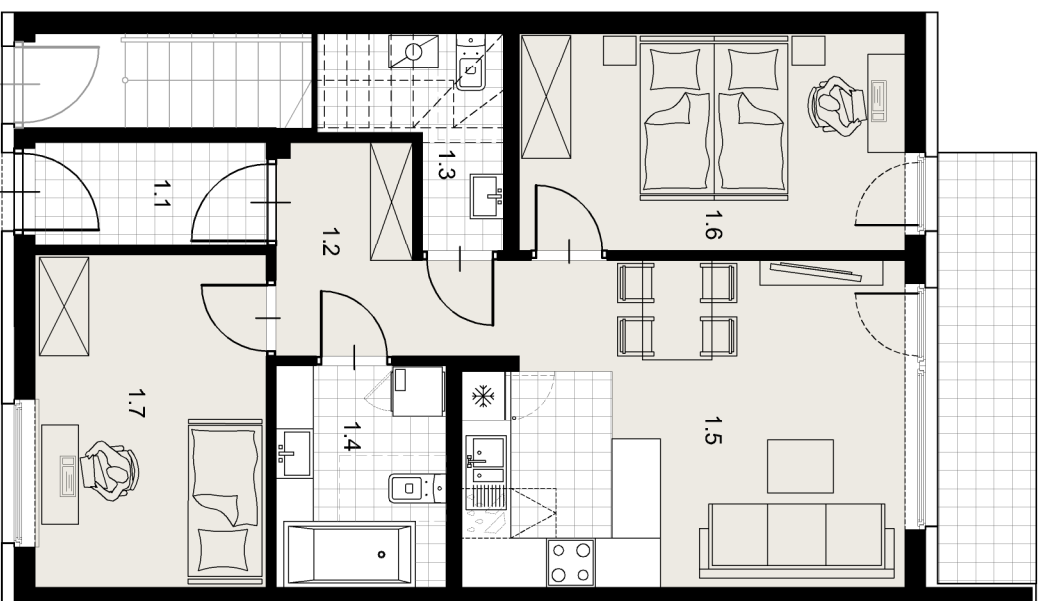

WIELCZKA

29 RÓŻANA

MIESZKANIE A

POWIERZCHNIA UŻYTKOWA 61,51m²

ZESTAWIENIE POWIERZCHNI UŻYTKOWEJ

ozn	nazwa pomieszczenia	powierzchnia m ²
1.1	sień	3,40
1.2	przedpokój	5,66
1.3	wc	3,31
1.4	łazienka	5,44
1.5	pokój + aneks kuchenny	20,26
1.6	pokój	12,23
1.7	pokój	11,21
	taras	6,30

PARTER

PARTER

Załącznik 4 do Prospektu Informacyjnego: Wielczka ul. Różana
Karta mieszkania z określeniem jego powierzchni, układ pomieszczeń.

PM development