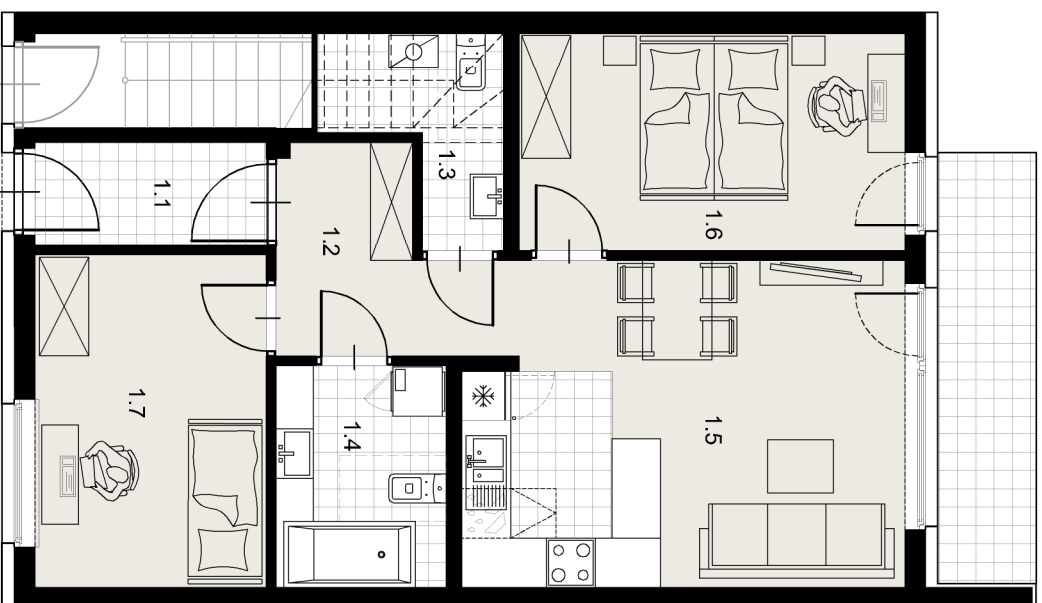

# 28 RÓŻANA

MIESZKANIE A

POWIERZCHNIA UŻYTKOWA 61,51m<sup>2</sup>

ZESTAWIENIE POWIERZCHNI UŻYTKOWEJ		
ozn	nazwa pomieszczenia	powierzchnia m <sup>2</sup>
1.1	sień	3,40
1.2	przedpokój	5,66
1.3	wc	3,31
1.4	łazienka	5,44
1.5	pokój + aneks kuchenny	20,26
1.6	pokój	12,23
1.7	pokój	11,21
	taras	6,30
		<b>61,51</b>

PARTER

Załącznik 4 do Prospektu Informacyjnego: Wieliczka ul. Różana  
Karta mieszkania z określeniem jego powierzchni, układ pomieszczeń.

**PM development**