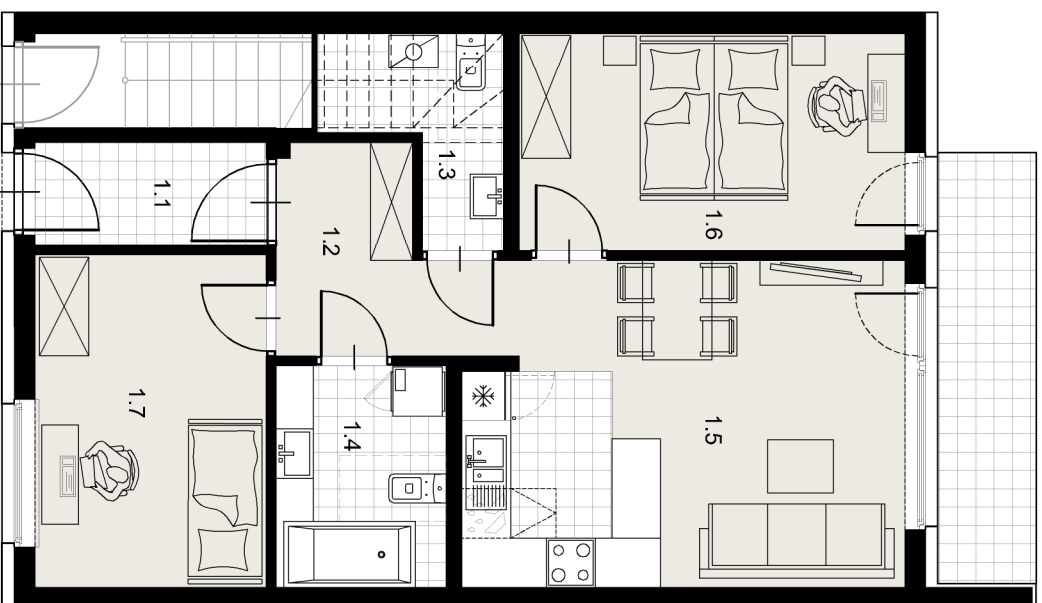

WIELCZKA

27 RÓŻANA

MIESZKANIE A

POWIERZCHNIA UŻYTKOWA 61,51m²

ZESTAWIENIE POWIERZCHNI UŻYTKOWEJ		
ozn	nazwa pomieszczenia	powierzchnia m ²
1.1	sień	3,40
1.2	przedpokój	5,66
1.3	wc	3,31
1.4	łazienka	5,44
1.5	pokój + aneks kuchenny	20,26
1.6	pokój	12,23
1.7	pokój	11,21
	taras	6,30
		61,51

PARTER

Załącznik 4 do Prospektu Informacyjnego: Wielczka ul. Różana
Karta mieszkania z określeniem jego powierzchni, układ pomieszczeń.