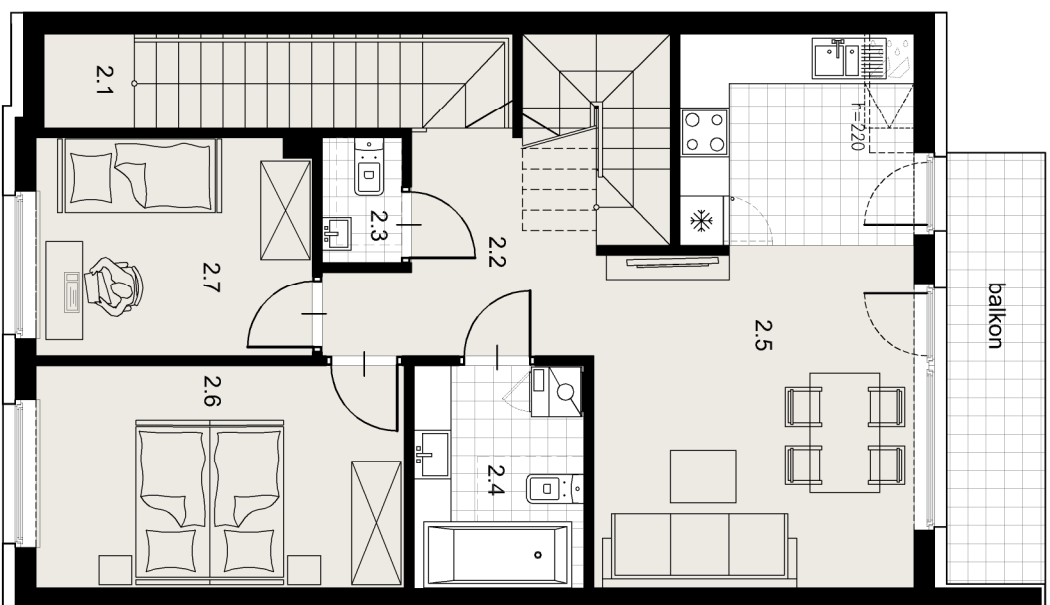

# 26 RÓŻANA

MIESZKANIE B

POWIERZCHNIA UŻYTKOWA 96,18m<sup>2</sup>

ZESTAWIENIE POWIERZCHNI UŻYTKOWEJ

ozn	nazwa pomieszczenia	powierzchnia m <sup>2</sup>
2.1	schody	6,37
2.2	przedpokój ze schodami	11,87
2.3	wc	1,40
2.4	łazienka	5,44
2.5	pokój + aneks kuchenny	22,70
2.6	pokój	11,90
2.7	pokój	8,70
	balkon	6,30
PODDASZE		
2.8	pokój [pow. podłogi: 35,40]	27,80
		27,80

PIĘTRO

PODDASZE

Załącznik 4 do Prospektu Informacyjnego: Wieliczka ul. Różana  
Karta mieszkania z określeniem jego powierzchni, układ pomieszczeń.