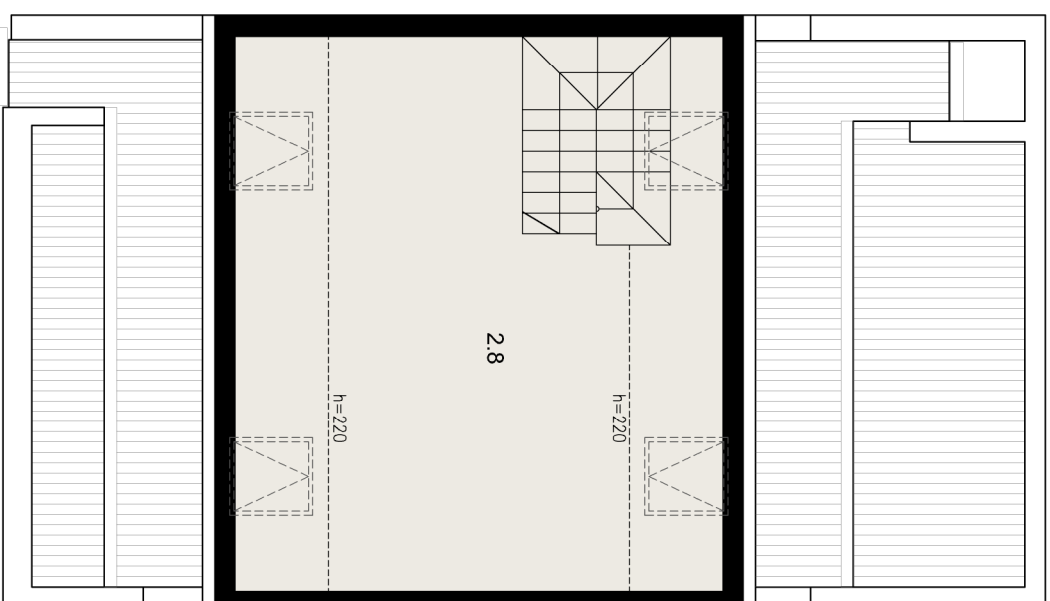

# 26 RÓŻANA

MIESZKANIE B

POWIERZCHNIA UŻYTKOWA 96,18m<sup>2</sup>

ZESTAWIENIE POWIERZCHNI UŻYTKOWEJ

ozn	nazwa pomieszczenia	powierzchnia m <sup>2</sup>
2.1	schody	6,37
2.2	przedpokój ze schodami	11,87
2.3	wc	1,40
2.4	łazienka	5,44
2.5	pokój + aneks kuchenny	22,70
2.6	pokój	11,90
2.7	pokój	8,70
	balkon	6,30
PODDASZE		
2.8	pokój [pow. podłogi: 35,40]	27,80
		27,80

PIĘTRO

PODDASZE

Załącznik 4 do Prospektu Informacyjnego: Wieliczka ul. Różana  
Karta mieszkania z określeniem jego powierzchni, układ pomieszczeń.