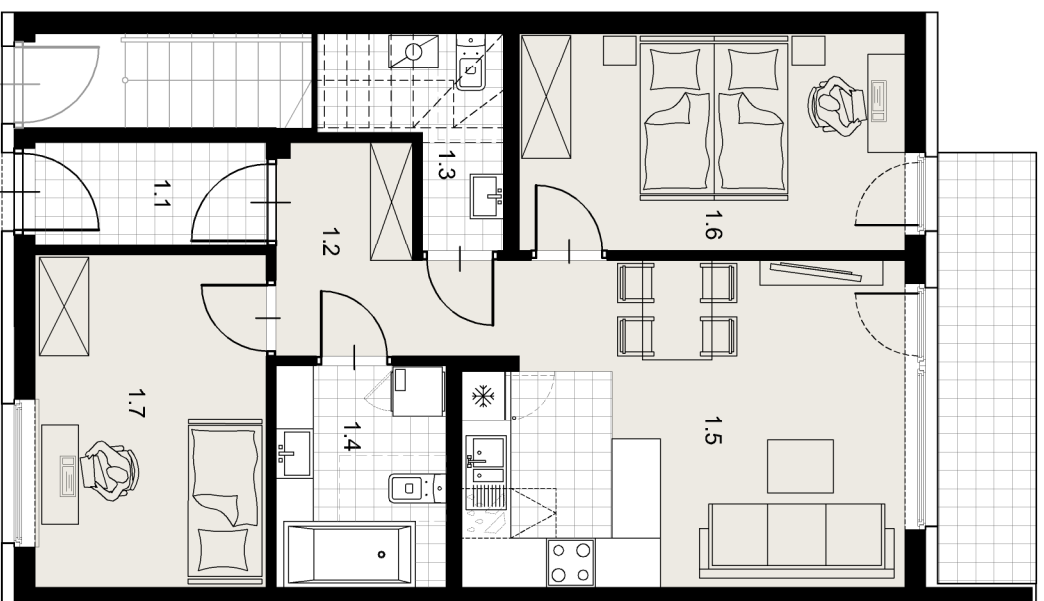

WIELCZKA

26 RÓŻANA

MIESZKANIE A

POWIERZCHNIA UŻYTKOWA 61,51m²

ZESTAWIENIE POWIERZCHNI UŻYTKOWEJ

ozn	nazwa pomieszczenia	powierzchnia m ²
1.1	sień	3,40
1.2	przedpokój	5,66
1.3	wc	3,31
1.4	łazienka	5,44
1.5	pokój + aneks kuchenny	20,26
1.6	pokój	12,23
1.7	pokój	11,21
	taras	6,30

PARTER

PARTER

Załącznik 4 do Prospektu Informacyjnego: Wielczka ul. Różana
Karta mieszkania z określeniem jego powierzchni, układ pomieszczeń.

PM development