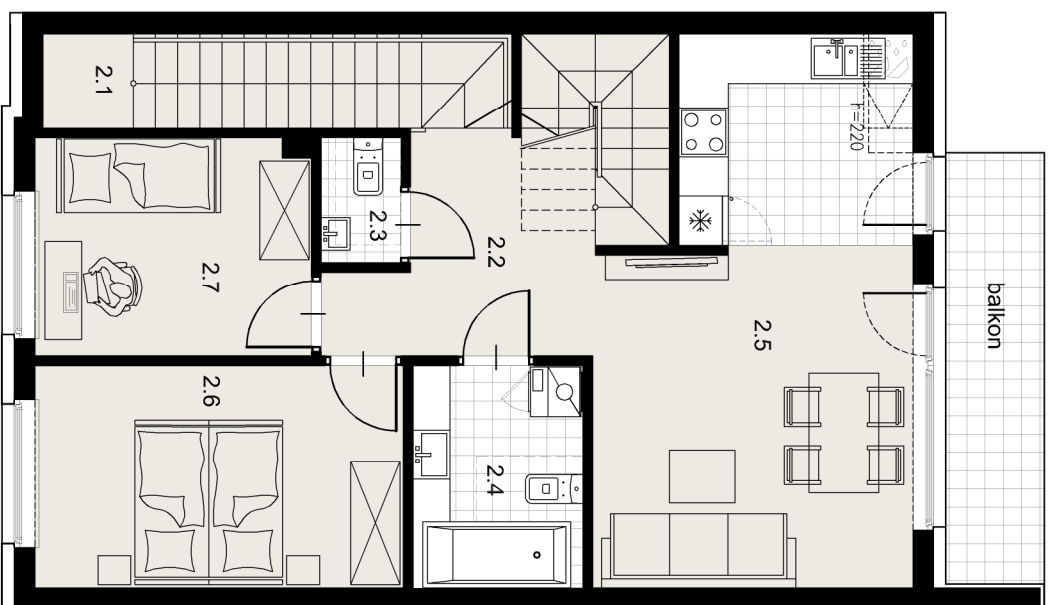

WIELICZKA 25 RÓŻANA

MIESZKANIE B

POWIERZCHNIA UŻYTKOWA 96,18m²

ZESTAWIENIE POWIERZCHNI UŻYTKOWEJ

ozn	nazwa pomieszczenia	powierzchnia m ²
2.1	schody	6,37
2.2	przedpokój ze schodami	11,87
2.3	wc	1,40
2.4	łazienka	5,44
2.5	pokój + aneks kuchenny	22,70
2.6	pokój	11,90
2.7	pokój	8,70
	balkon	6,30
PODDASZE		
2.8	pokój [pow. podłogi: 35,40]	27,80
		27,80

PIĘTRO

PODDASZE

Załącznik 4 do Prospektu Informacyjnego: Wieliczka ul. Różana
Karta mieszkania z określeniem jego powierzchni, układ pomieszczeń.