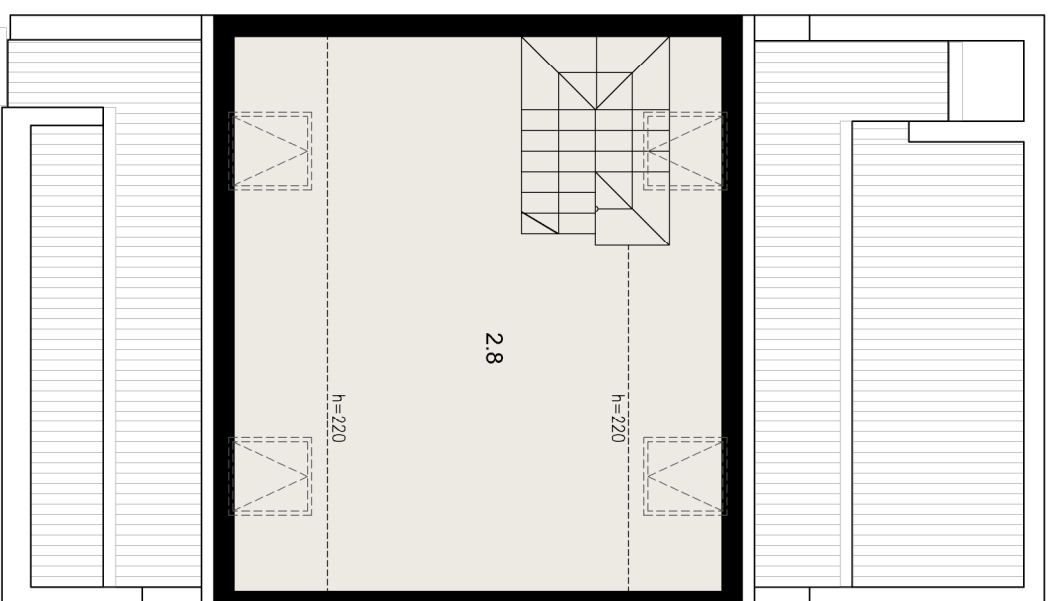

WIELICZKA 25 RÓŻANA

MIESZKANIE B

POWIERZCHNIA UŻYTKOWA 96,18m²

ZESTAWIENIE POWIERZCHNI UŻYTKOWEJ

ozn	nazwa pomieszczenia	powierzchnia m ²
2.1	schody	6,37
2.2	przedpokój ze schodami	11,87
2.3	wc	1,40
2.4	łazienka	5,44
2.5	pokój + aneks kuchenny	22,70
2.6	pokój	11,90
2.7	pokój	8,70
	balkon	6,30
PODDASZE		
2.8	pokój [pow. podłogi: 35,40]	27,80
		27,80

PIĘTRO

PODDASZE

Załącznik 4 do Prospektu Informacyjnego: Wieliczka ul. Różana
Karta mieszkania z określeniem jego powierzchni, układ pomieszczeń.