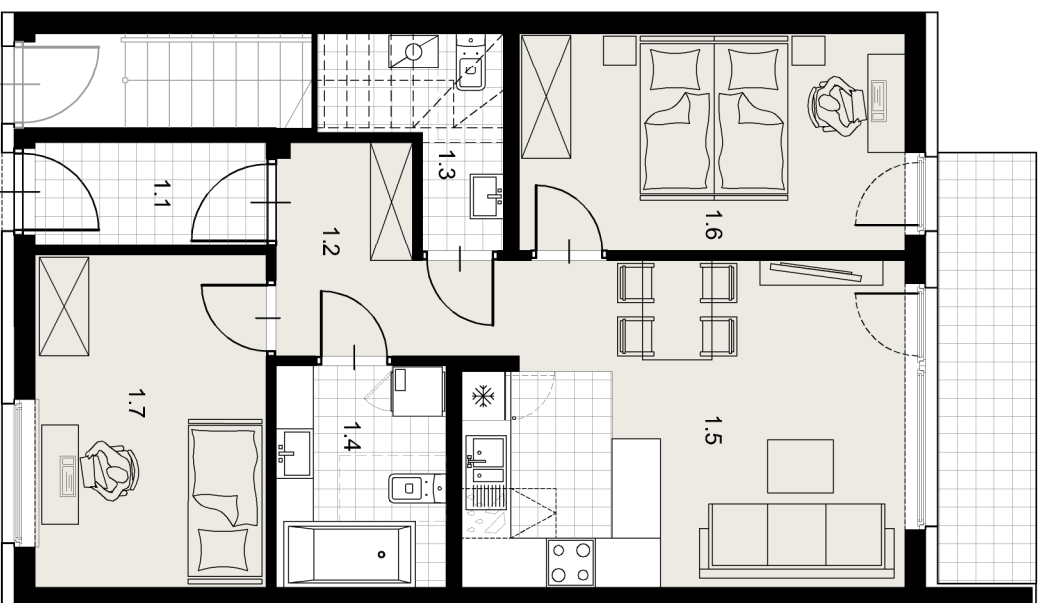

WIELCZKA

25 RÓŻANA

MIESZKANIE A

POWIERZCHNIA UŻYTKOWA 61,51m²

ZESTAWIENIE POWIERZCHNI UŻYTKOWEJ

ozn	nazwa pomieszczenia	powierzchnia m ²
1.1	sień	3,40
1.2	przedpokój	5,66
1.3	wc	3,31
1.4	łazienka	5,44
1.5	pokój + aneks kuchenny	20,26
1.6	pokój	12,23
1.7	pokój	11,21
	taras	6,30

PARTER

PARTER

Załącznik 4 do Prospektu Informacyjnego: Wielczka ul. Różana
Karta mieszkania z określeniem jego powierzchni, układ pomieszczeń.

PM development