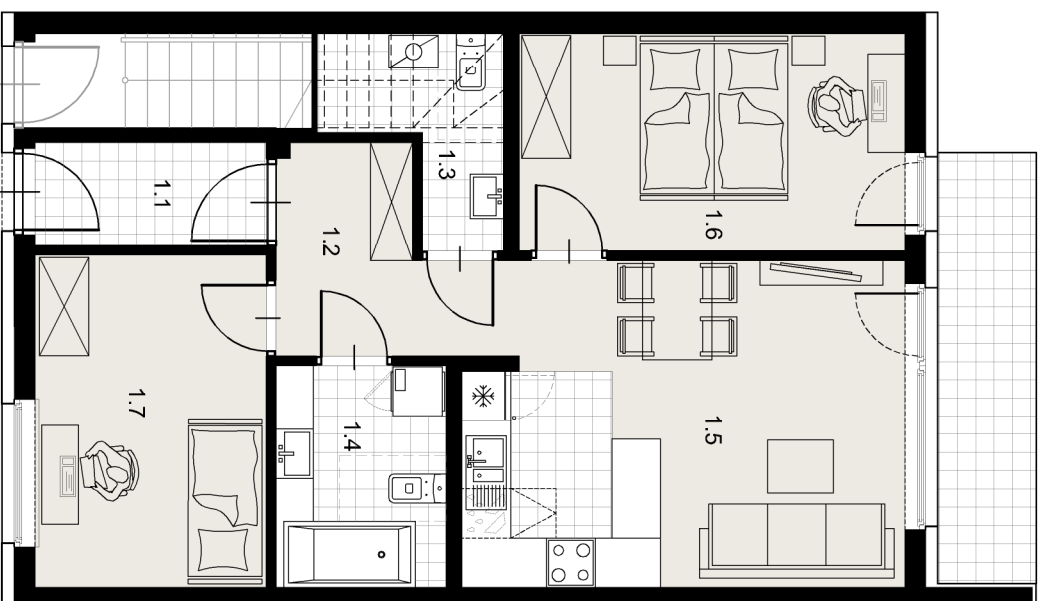

# 24 RÓŻANA

MIESZKANIE A

POWIERZCHNIA UŻYTKOWA 61,51m<sup>2</sup>

ZESTAWIENIE POWIERZCHNI UŻYTKOWEJ

ozn	nazwa pomieszczenia	powierzchnia m <sup>2</sup>
1.1	sień	3,40
1.2	przedpokój	5,66
1.3	wc	3,31
1.4	łazienka	5,44
1.5	pokój + aneks kuchenny	20,26
1.6	pokój	12,23
1.7	pokój	11,21
	taras	6,30

## PARTER

PARTER

Załącznik 4 do Prospektu Informacyjnego: Wielczka ul. Różana  
Karta mieszkania z określeniem jego powierzchni, układ pomieszczeń.

**PM** development