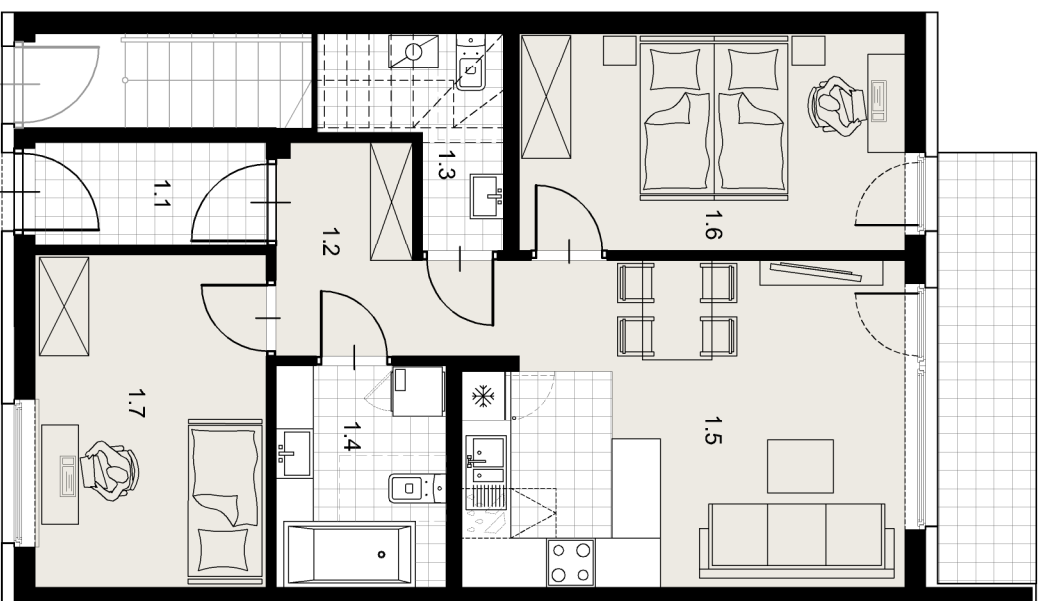

WIELCZKA

23 RÓŻANA

MIESZKANIE A

POWIERZCHNIA UŻYTKOWA 61,51m²

ZESTAWIENIE POWIERZCHNI UŻYTKOWEJ

ozn	nazwa pomieszczenia	powierzchnia m ²
1.1	sień	3,40
1.2	przedpokój	5,66
1.3	wc	3,31
1.4	łazienka	5,44
1.5	pokój + aneks kuchenny	20,26
1.6	pokój	12,23
1.7	pokój	11,21
	taras	6,30

PARTER

PARTER

Załącznik 4 do Prospektu Informacyjnego: Wielczka ul. Różana
Karta mieszkania z określeniem jego powierzchni, układ pomieszczeń.