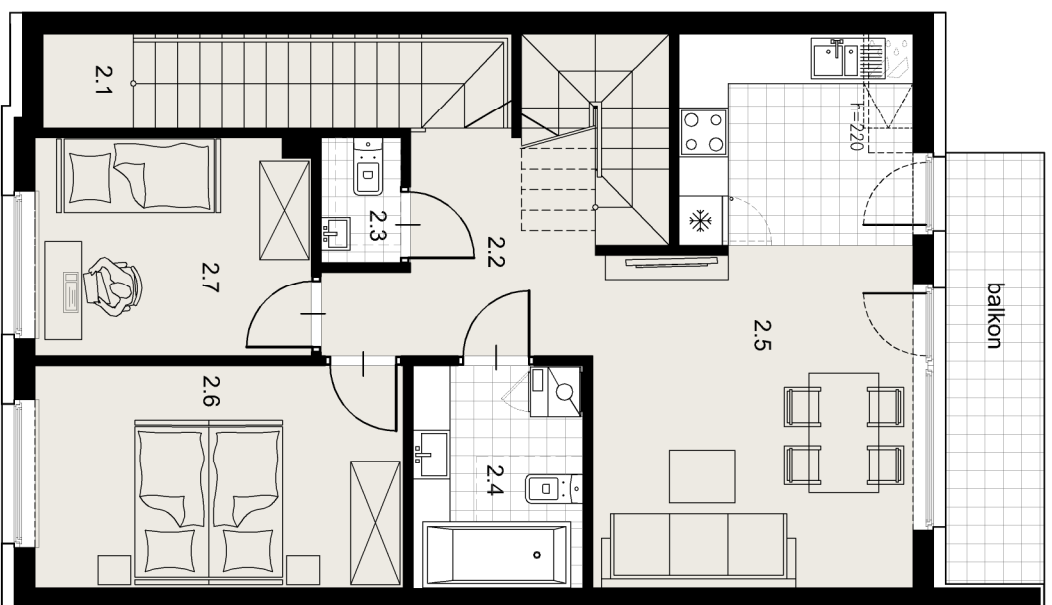

WIELCZKA 22 RÓŻANA

MIESZKANIE B

POWIERZCHNIA UŻYTKOWA 96,18m²

ZESTAWIENIE POWIERZCHNI UŻYTKOWEJ

ozn	nazwa pomieszczenia	powierzchnia - m ²
2.1	schody	6,37
2.2	przedpokój ze schodami	11,87
2.3	wc	1,40
2.4	łazienka	5,44
2.5	pokój + aneks kuchenny	22,70
2.6	pokój	11,90
2.7	pokój	8,70
	balkon	6,30
PODDASZE		
2.8	pokój [pow. podłogi: 35,40]	27,80
		27,80

PIĘTRO

PODDASZE

Załącznik 4 do Prospektu Informacyjnego: Wielczka ul. Różana
Karta mieszkania z określeniem jego powierzchni, układ pomieszczeń.

PM development