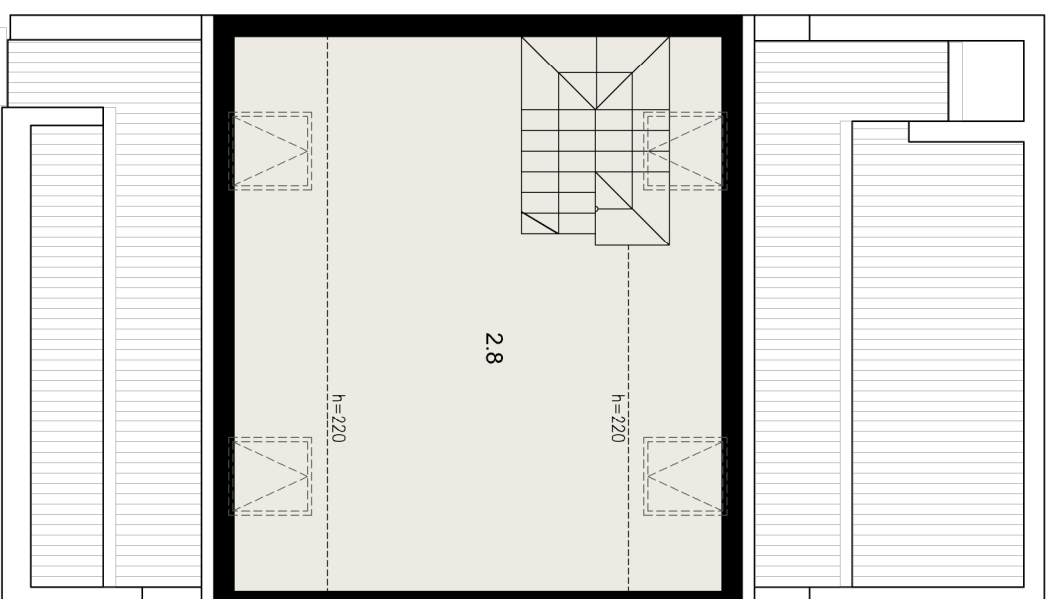

WIELCZKA 22 RÓŻANA

MIESZKANIE B

POWIERZCHNIA UŻYTKOWA 96,18m²

ZESTAWIENIE POWIERZCHNI UŻYTKOWEJ

ozn	nazwa pomieszczenia	powierzchnia - m ²
2.1	schody	6,37
2.2	przedpokój ze schodami	11,87
2.3	wc	1,40
2.4	łazienka	5,44
2.5	pokój + aneks kuchenny	22,70
2.6	pokój	11,90
2.7	pokój	8,70
	balkon	6,30
PODDASZE		
2.8	pokój [pow. podłogi: 35,40]	27,80
		27,80

PIĘTRO

PODDASZE

Załącznik 4 do Prospektu Informacyjnego: Wielczka ul. Różana
Karta mieszkania z określeniem jego powierzchni, układ pomieszczeń.

PM development