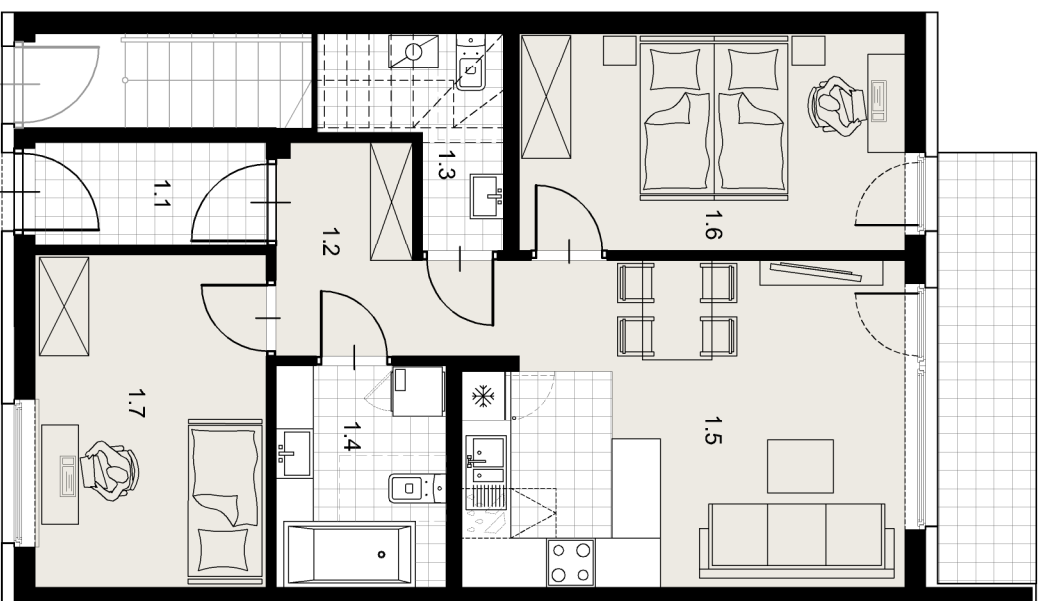

WIELCZKA

22 RÓŻANA

MIESZKANIE A

POWIERZCHNIA UŻYTKOWA 61,51m²

ZESTAWIENIE POWIERZCHNI UŻYTKOWEJ

ozn	nazwa pomieszczenia	powierzchnia - m ²
1.1	sień	3,40
1.2	przedpokój	5,66
1.3	wc	3,31
1.4	łazienka	5,44
1.5	pokój + aneks kuchenny	20,26
1.6	pokój	12,23
1.7	pokój	11,21
	taras	6,30

PARTER

PARTER

Załącznik 4 do Prospektu Informacyjnego: Wielczka ul. Różana
Karta mieszkania z określeniem jego powierzchni, układ pomieszczeń.

PM development