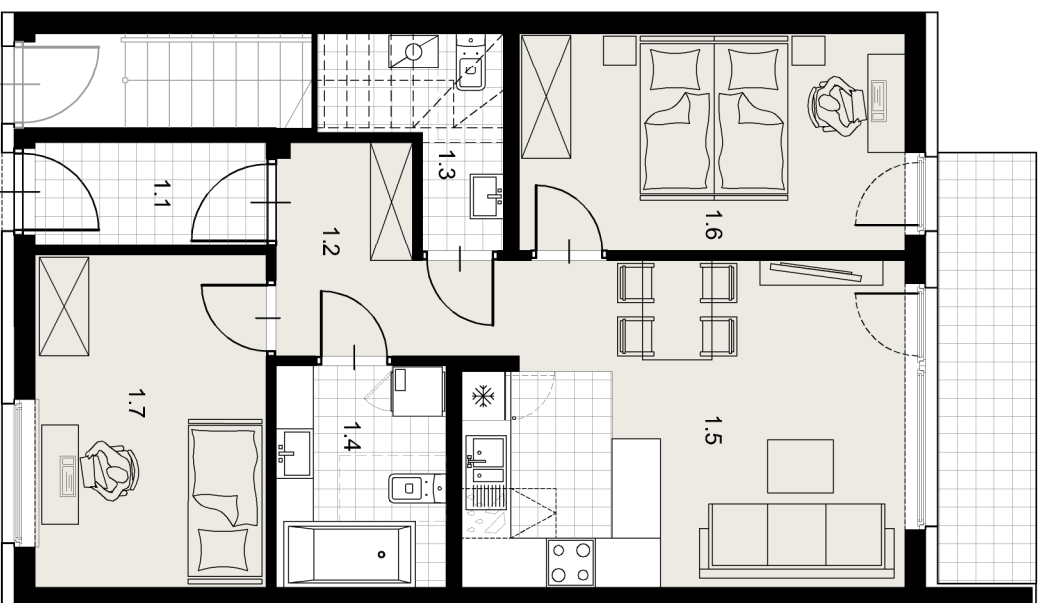

# 20 RÓŻANA

MIESZKANIE A

POWIERZCHNIA UŻYTKOWA 61,51m<sup>2</sup>

ZESTAWIENIE POWIERZCHNI UŻYTKOWEJ

ozn	nazwa pomieszczenia	powierzchnia m <sup>2</sup>
1.1	sień	3,40
1.2	przedpokój	5,66
1.3	wc	3,31
1.4	łazienka	5,44
1.5	pokój + aneks kuchenny	20,26
1.6	pokój	12,23
1.7	pokój	11,21
	taras	6,30
		<b>61,51</b>

## PARTER

PARTER

Załącznik 4 do Prospektu Informacyjnego: Wielczka ul. Różana  
Karta mieszkania z określeniem jego powierzchni, układ pomieszczeń.

**PM development**