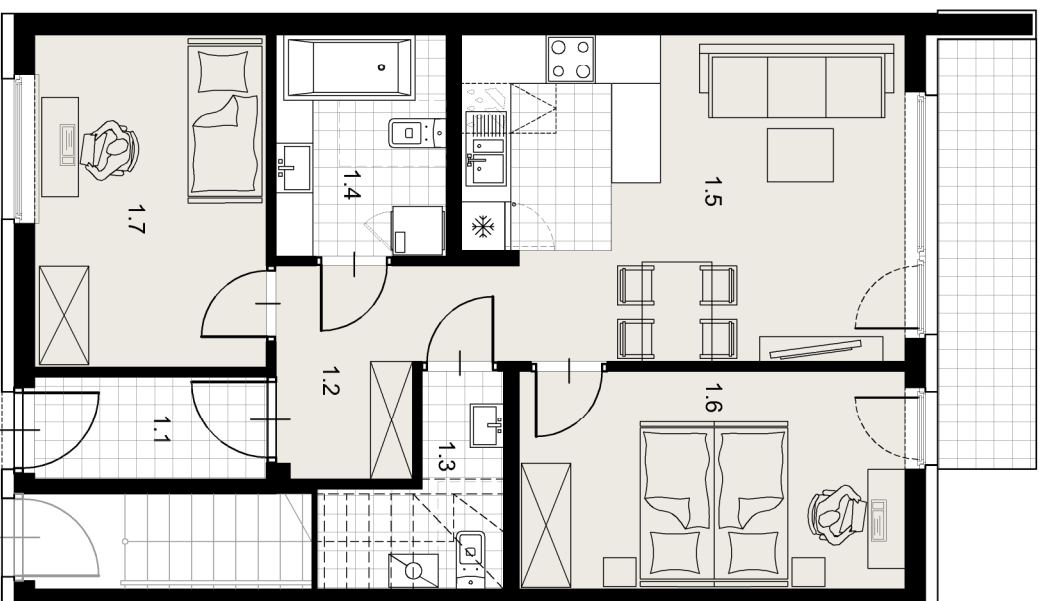

WIELCZKA

1 RÓŻANA

MIESZKANIE A

POWIERZCHNIA UŻYTKOWA 61,51m²

ZESTAWIENIE POWIERZCHNI UŻYTKOWEJ

ozn	nazwa pomieszczenia	powierzchnia m ²
1.1	sień	3,40
1.2	przedpokój	5,66
1.3	wc	3,31
1.4	łazienka	5,44
1.5	pokój + aneks kuchenny	20,26
1.6	pokój	12,23
1.7	pokój	11,21
	taras	6,30

PARTER

PARTER

Załącznik 4 do Prospektu Informacyjnego: Wielczka ul. Różana
Karta mieszkania z określeniem jego powierzchni, układ pomieszczeń.

PM development