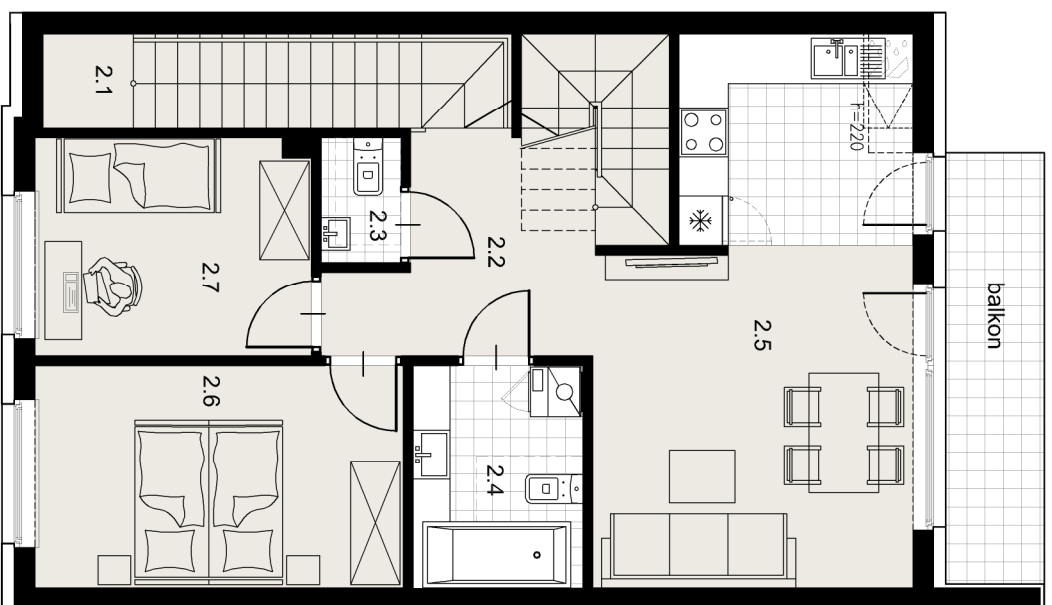

# WIELCZKA 19 RÓŻANA

MIESZKANIE B

POWIERZCHNIA UŻYTKOWA 96,18m<sup>2</sup>

ZESTAWIENIE POWIERZCHNI UŻYTKOWEJ

ozn	nazwa pomieszczenia	powierzchnia - m <sup>2</sup>
2.1	schody	6,37
2.2	przedpokój ze schodami	11,87
2.3	wc	1,40
2.4	łazienka	5,44
2.5	pokój + aneks kuchenny	22,70
2.6	pokój	11,90
2.7	pokój	8,70
	balkon	6,30
PODDASZE		
2.8	pokój [pow. podłogi: 35,40]	27,80
		27,80

PIĘTRO

PODDASZE

Załącznik 4 do Prospektu Informacyjnego: Wielczka ul. Różana  
Karta mieszkania z określeniem jego powierzchni, układ pomieszczeń.