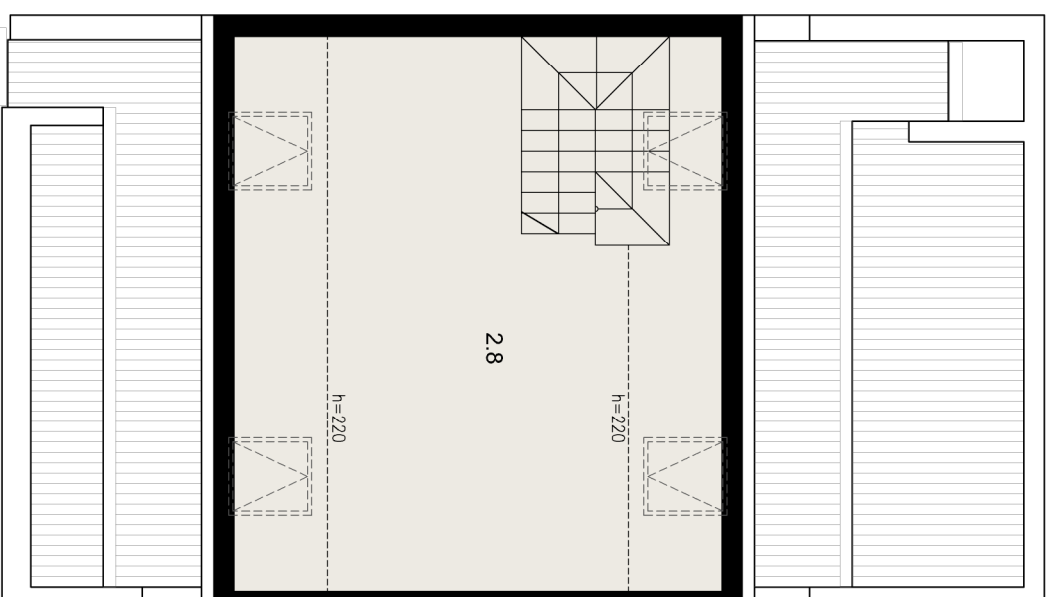

# WIELCZKA 19 RÓŻANA

MIESZKANIE B

POWIERZCHNIA UŻYTKOWA 96,18m<sup>2</sup>

ZESTAWIENIE POWIERZCHNI UŻYTKOWEJ

ozn	nazwa pomieszczenia	powierzchnia - m <sup>2</sup>
2.1	schody	6,37
2.2	przedpokój ze schodami	11,87
2.3	wc	1,40
2.4	łazienka	5,44
2.5	pokój + aneks kuchenny	22,70
2.6	pokój	11,90
2.7	pokój	8,70
	balkon	6,30
PODDASZE		
2.8	pokój [pow. podłogi: 35,40]	27,80
		27,80

PIĘTRO

PODDASZE

Załącznik 4 do Prospektu Informacyjnego: Wielczka ul. Różana  
Karta mieszkania z określeniem jego powierzchni, układ pomieszczeń.