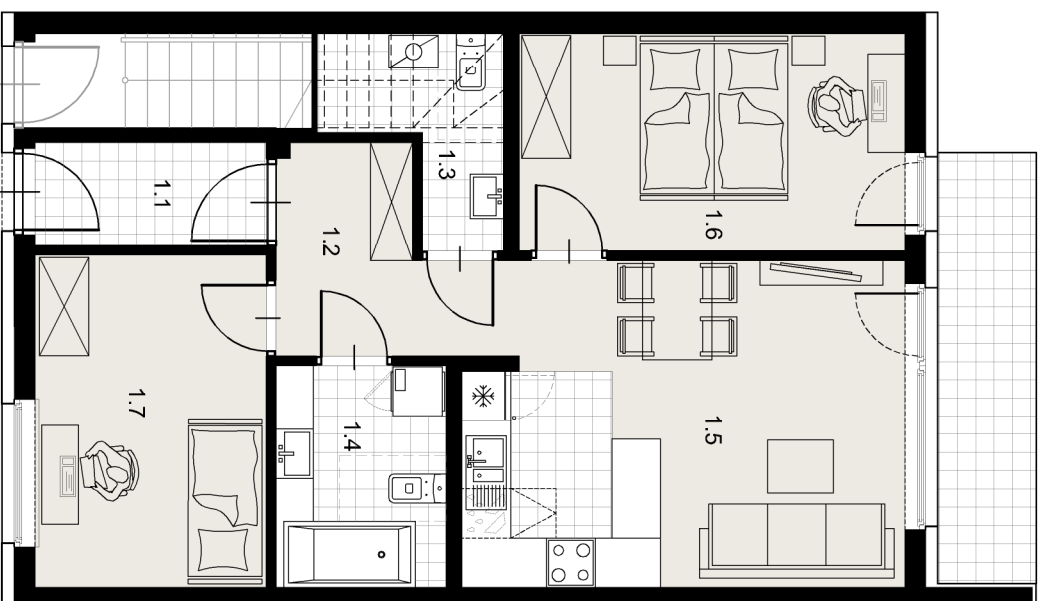

# 19 RÓŻANA

MIESZKANIE A

POWIERZCHNIA UŻYTKOWA 61,51m<sup>2</sup>

ZESTAWIENIE POWIERZCHNI UŻYTKOWEJ

ozn	nazwa pomieszczenia	powierzchnia m <sup>2</sup>
1.1	sień	3,40
1.2	przedpokój	5,66
1.3	wc	3,31
1.4	łazienka	5,44
1.5	pokój + aneks kuchenny	20,26
1.6	pokój	12,23
1.7	pokój	11,21
	taras	6,30

## PARTER

PARTER

Załącznik 4 do Prospektu Informacyjnego: Wielczka ul. Różana  
Karta mieszkania z określeniem jego powierzchni, układ pomieszczeń.

**PM** development