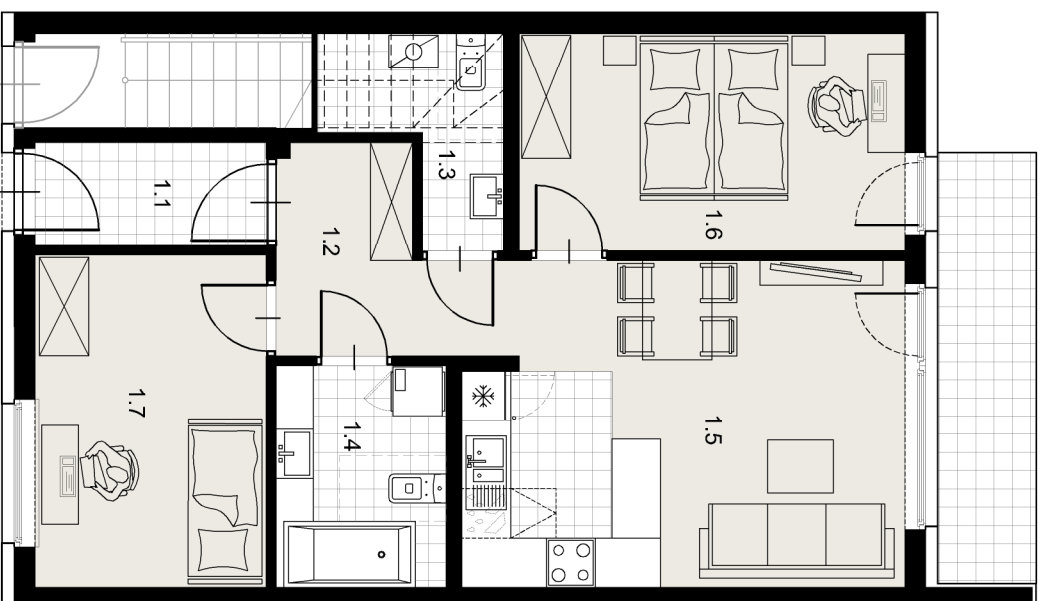

# 18 RÓŻANA

MIESZKANIE A

POWIERZCHNIA UŻYTKOWA 61,51m<sup>2</sup>

ZESTAWIENIE POWIERZCHNI UŻYTKOWEJ		
ozn	nazwa pomieszczenia	powierzchnia m <sup>2</sup>
1.1	sień	3,40
1.2	przedpokój	5,66
1.3	wc	3,31
1.4	łazienka	5,44
1.5	pokój + aneks kuchenny	20,26
1.6	pokój	12,23
1.7	pokój	11,21
	taras	6,30
		<b>61,51</b>

PARTER

Załącznik 4 do Prospektu Informacyjnego: Wielczka ul. Różana  
Karta mieszkania z określeniem jego powierzchni, układ pomieszczeń.

**PM development**