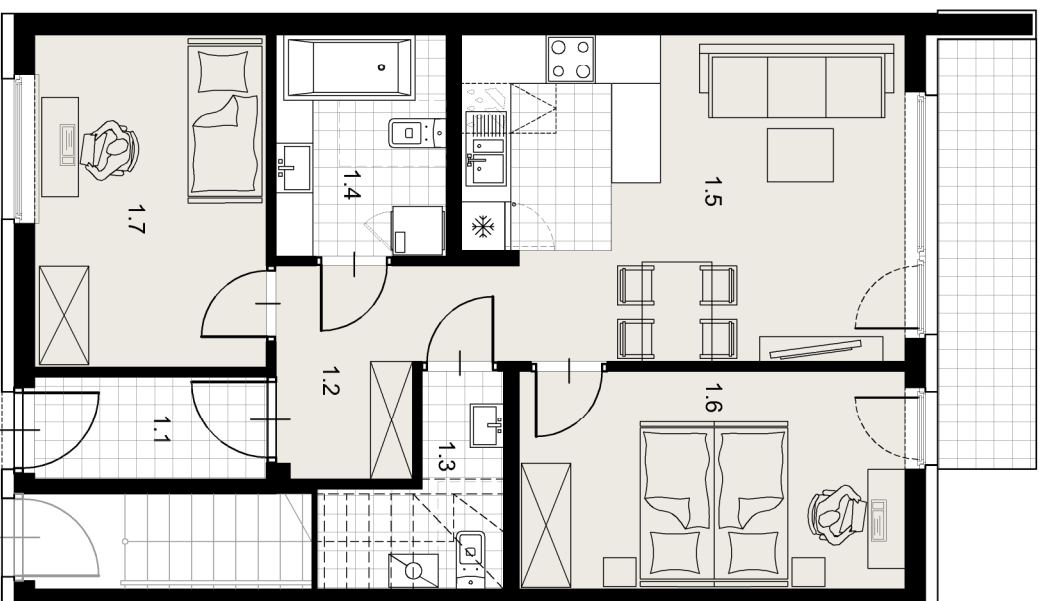

WIELCZKA

16 RÓŻANA

MIESZKANIE A

POWIERZCHNIA UŻYTKOWA 61,51m²

ZESTAWIENIE POWIERZCHNI UŻYTKOWEJ

| ozn | nazwa pomieszczenia | powierzchnia m ² |
|-----|------------------------|-----------------------------|
| 1.1 | sień | 3,40 |
| 1.2 | przedpokój | 5,66 |
| 1.3 | wc | 3,31 |
| 1.4 | łazienka | 5,44 |
| 1.5 | pokój + aneks kuchenny | 20,26 |
| 1.6 | pokój | 12,23 |
| 1.7 | pokój | 11,21 |
| | taras | 6,30 |

PARTER

PARTER

Załącznik 4 do Prospektu Informacyjnego: Wielczka ul. Różana
Karta mieszkania z określeniem jego powierzchni, układ pomieszczeń.

PM development