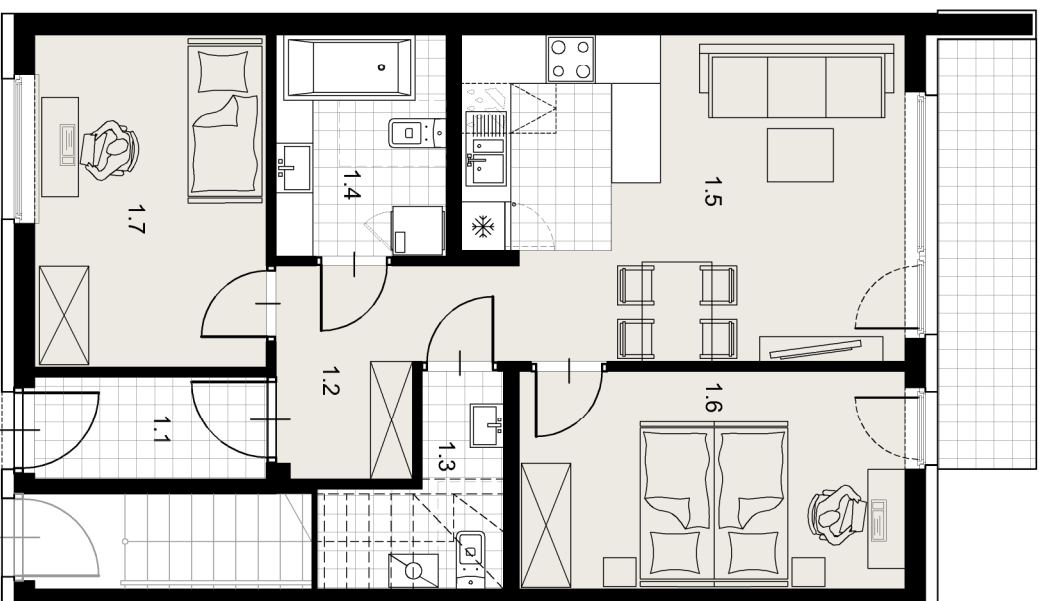

WIELCZKA

15 RÓŻANA

MIESZKANIE A

POWIERZCHNIA UŻYTKOWA 61,51m²

ZESTAWIENIE POWIERZCHNI UŻYTKOWEJ

ozn	nazwa pomieszczenia	powierzchnia m ²
1.1	sień	3,40
1.2	przedpokój	5,66
1.3	wc	3,31
1.4	łazienka	5,44
1.5	pokój + aneks kuchenny	20,26
1.6	pokój	12,23
1.7	pokój	11,21
	taras	6,30

PARTER

PARTER

Załącznik 4 do Prospektu Informacyjnego: Wielczka ul. Różana
Karta mieszkania z określeniem jego powierzchni, układ pomieszczeń.

PM development