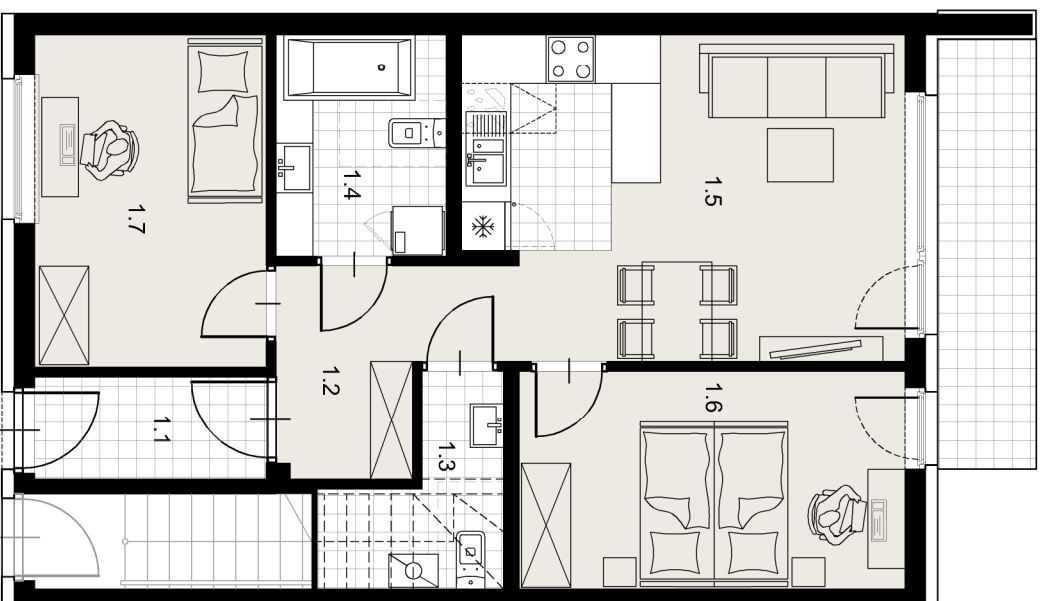

WIELCZKA

14 RÓŻANA

MIESZKANIE A

POWIERZCHNIA UŻYTKOWA 61,51m²

ZESTAWIENIE POWIERZCHNI UŻYTKOWEJ

ozn	nazwa pomieszczenia	powierzchnia m ²
1.1	sień	3,40
1.2	przedpokój	5,66
1.3	wc	3,31
1.4	łazienka	5,44
1.5	pokój + aneks kuchenny	20,26
1.6	pokój	12,23
1.7	pokój	11,21
	taras	6,30

PARTER

PARTER

Załącznik 4 do Prospektu Informacyjnego: Wielczka ul. Różana
Karta mieszkania z określeniem jego powierzchni, układ pomieszczeń.

PM development