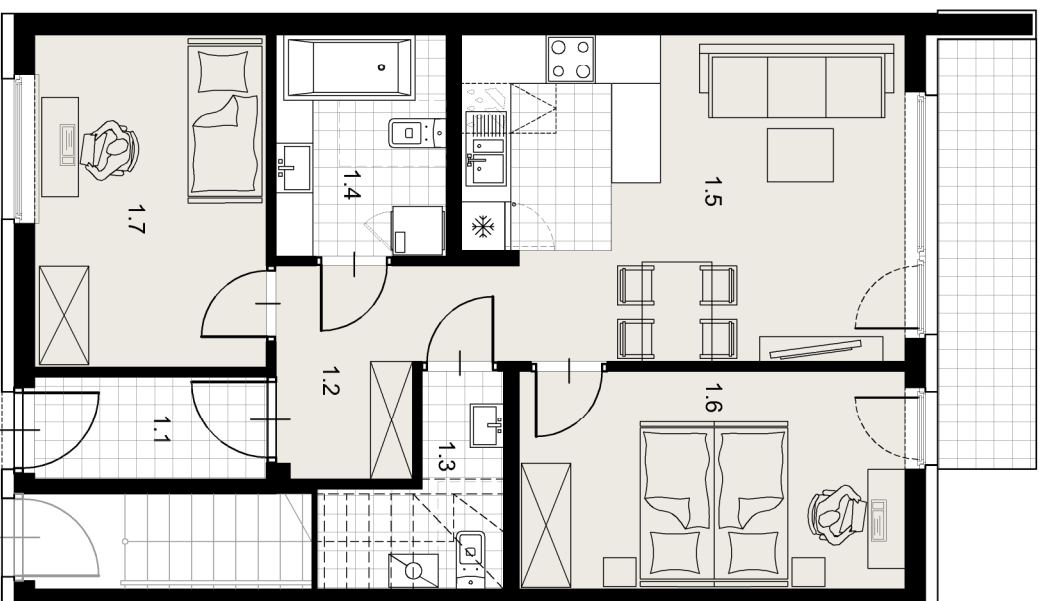

WIELCZKA

13 RÓŻANA

MIESZKANIE A

POWIERZCHNIA UŻYTKOWA 61,51m²

ZESTAWIENIE POWIERZCHNI UŻYTKOWEJ

ozn	nazwa pomieszczenia	powierzchnia m ²
1.1	sień	3,40
1.2	przedpokój	5,66
1.3	wc	3,31
1.4	łazienka	5,44
1.5	pokój + aneks kuchenny	20,26
1.6	pokój	12,23
1.7	pokój	11,21
	taras	6,30

PARTER

PARTER

Załącznik 4 do Prospektu Informacyjnego: Wielczka ul. Różana
Karta mieszkania z określeniem jego powierzchni, układ pomieszczeń.

PM development