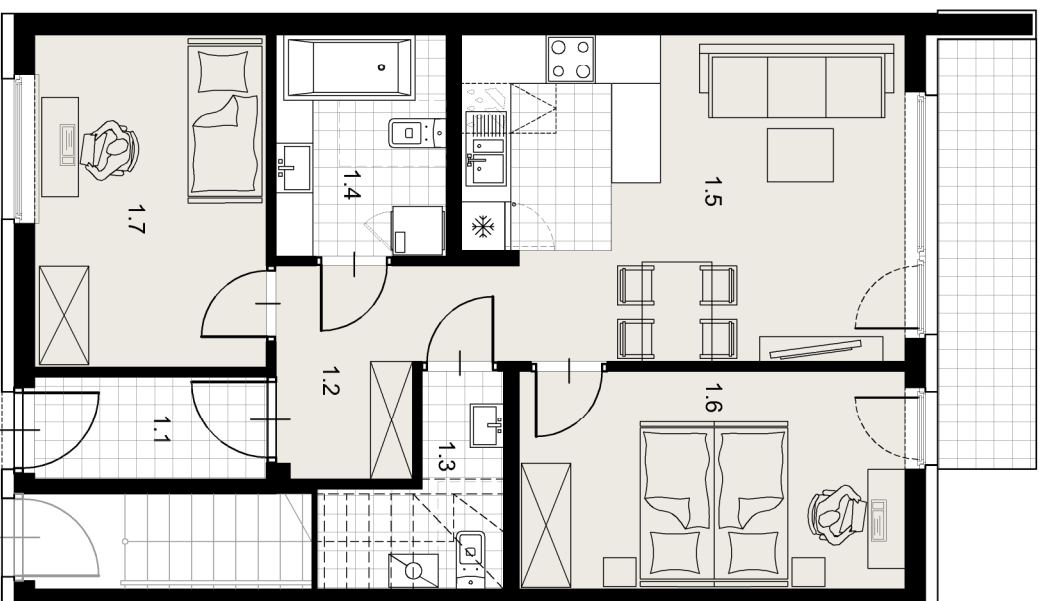

# 12 RÓŻANA

MIESZKANIE A

POWIERZCHNIA UŻYTKOWA 61,51m<sup>2</sup>

ZESTAWIENIE POWIERZCHNI UŻYTKOWEJ

ozn	nazwa pomieszczenia	powierzchnia m <sup>2</sup>
1.1	sień	3,40
1.2	przedpokój	5,66
1.3	wc	3,31
1.4	łazienka	5,44
1.5	pokój + aneks kuchenny	20,26
1.6	pokój	12,23
1.7	pokój	11,21
	taras	6,30

## PARTER

PARTER

Załącznik 4 do Prospektu Informacyjnego: Wielczka ul. Różana  
Karta mieszkania z określeniem jego powierzchni, układ pomieszczeń.

**PM development**