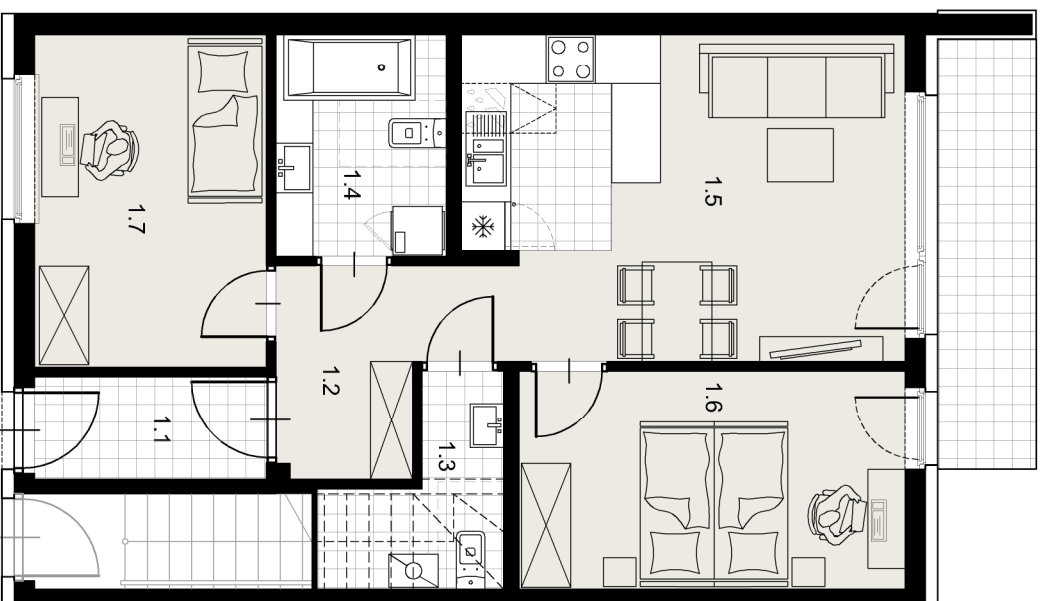

# 11 RÓŻANA

MIESZKANIE A

POWIERZCHNIA UŻYTKOWA 61,51m<sup>2</sup>

ZESTAWIENIE POWIERZCHNI UŻYTKOWEJ

| ozn | nazwa pomieszczenia    | powierzchnia m <sup>2</sup> |
|-----|------------------------|-----------------------------|
| 1.1 | sień                   | 3,40                        |
| 1.2 | przedpokój             | 5,66                        |
| 1.3 | wc                     | 3,31                        |
| 1.4 | łazienka               | 5,44                        |
| 1.5 | pokój + aneks kuchenny | 20,26                       |
| 1.6 | pokój                  | 12,23                       |
| 1.7 | pokój                  | 11,21                       |
|     | taras                  | 6,30                        |

## PARTER

PARTER

Załącznik 4 do Prospektu Informacyjnego: Wielczka ul. Różana  
Karta mieszkania z określeniem jego powierzchni, układ pomieszczeń.

**PM development**