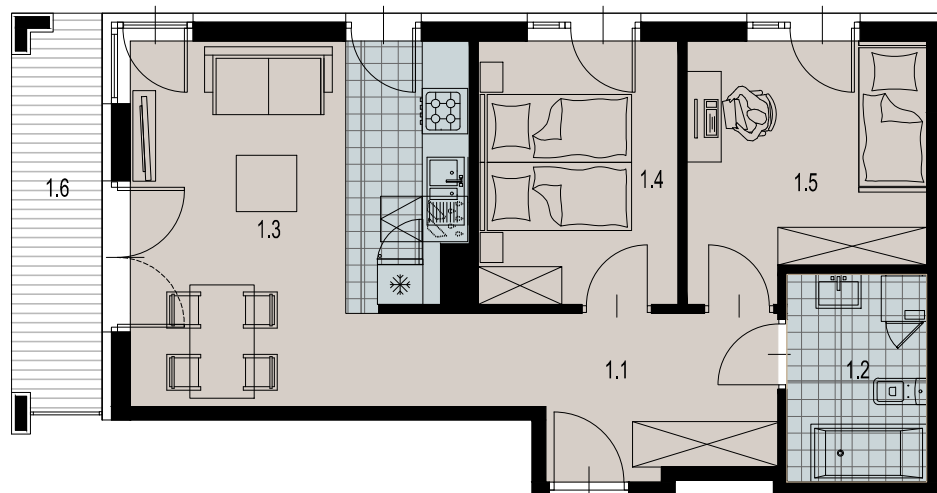

7

MIESZKANIE

KRAKÓW

MAŁA GÓRA

LICZBA POKOI	3 pokoje
POWIERZCHNIA UŻYTKOWA	52,34 m ²
TARAS	5,93m ²

ZESTAWIENIE POWIERZCHNI UŻYTKOWEJ

oznaczenie	nazwa pomieszczenia	pow. m ²	
7 mieszkanie	1.1	PRZEDPOKÓJ	9,06
	1.2	ŁAZIENKA	4,95
	1.3	POKÓJ+ANEKS KUCHEN.	19,50
	1.4	POKÓJ	9,01
	1.5	POKÓJ	9,82
	1.6	TARAS	5,93
			52,34

PARTER

SEGMENT B

Załącznik 4 do Prospektu Informacyjnego; Mała Góra
Karta mieszkania z określeniem jego powierzchni, układ pomieszczeń.

PM development