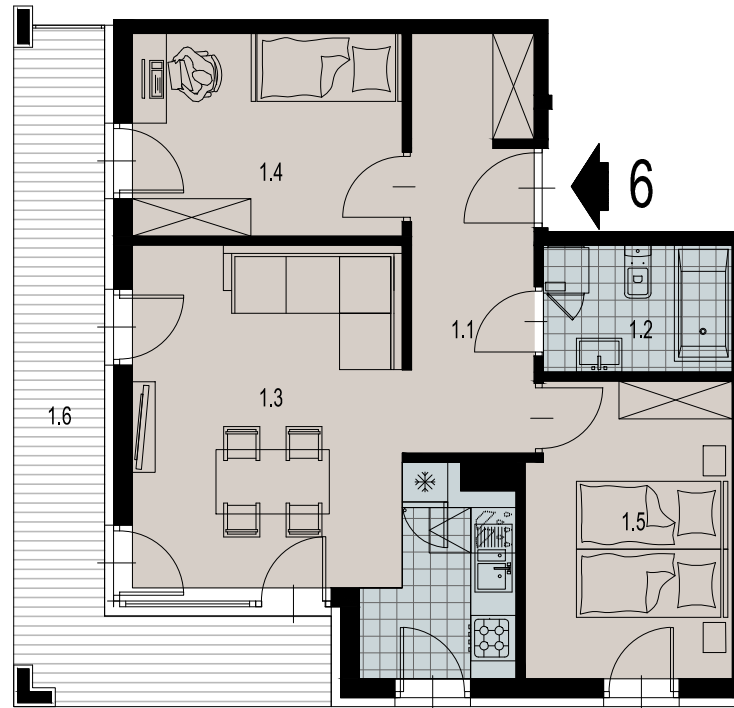

6

MIESZKANIE

KRAKÓW

MAŁA GÓRA

LICZBA POKOI 3 pokoje
 POWIERZCHNIA UŻYTKOWA 53,32 m²
 TARAS 13,85m²

ZESTAWIENIE POWIERZCHNI UŻYTKOWEJ

oznaczenie	nazwa pomieszczenia	pow .m ²	
mieszkanie	1.1	PRZEDPOKÓJ	8,85
	1.2	ŁAZIENKA	4,19
	1.3	POKÓJ+ANEKS KUCHEN.	20,58
	1.4	POKÓJ	9,38
	1.5	POKÓJ	10,32
	1.6	TARAS	13,85
			53,32

PARTER

SEGMENT B

Załącznik 4 do Prospektu Informacyjnego; Mała Góra
 Karta mieszkania z określeniem jego powierzchni, układ pomieszczeń.

PM development