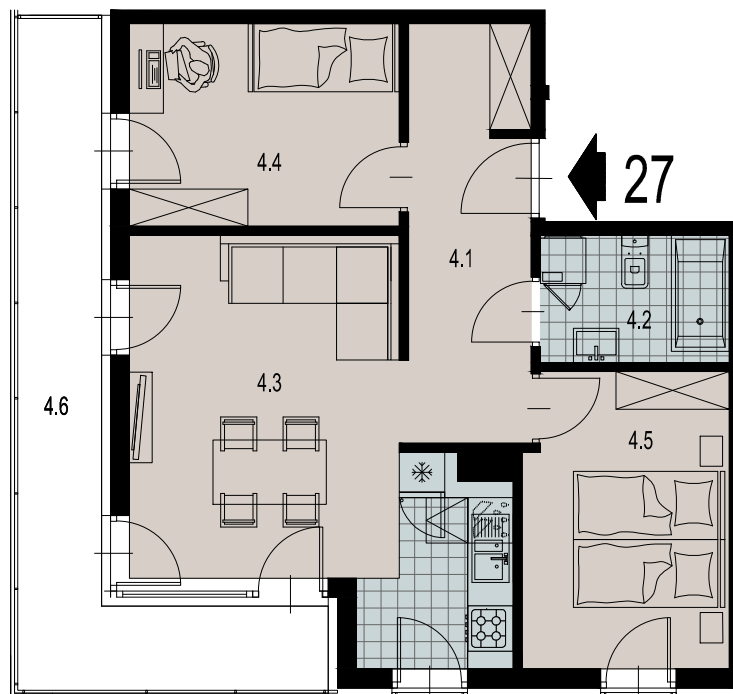

**27**  
MIESZKANIE

KRAKÓW

**MAŁA GÓRA**

LICZBA POKOI 3 pokoje  
POWIERZCHNIA UŻYTKOWA 53,32 m<sup>2</sup>  
BALKON 13,85m<sup>2</sup>

**ZESTAWIENIE POWIERZCHNI UŻYTKOWEJ**

oznaczenie	nazwa pomieszczenia	pow. m <sup>2</sup>	
mieszkanie 23	4.1	PRZEDPOKÓJ	8,85
	4.2	ŁAZIENKA	4,19
	4.3	POKÓJ+ANEKS KUCHEN.	20,58
	4.4	POKÓJ	9,38
	4.5	POKÓJ	10,32
	4.6	BALKON	13,85

3 PIĘTRO

SEGMENT B

Załącznik 4 do Prospektu Informacyjnego; Mała Góra  
Karta mieszkania z określeniem jego powierzchni, układ pomieszczeń.

**PM development**